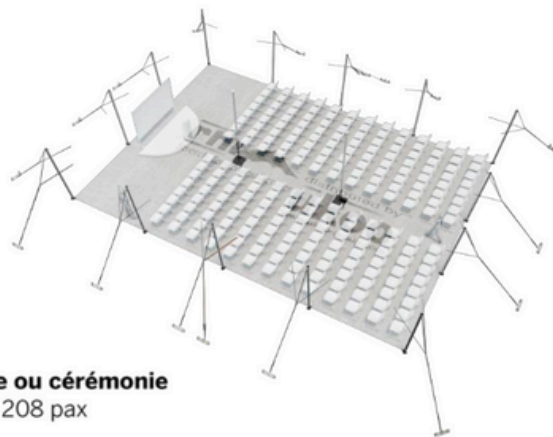

## DIMENSIONS & EMPRISE AU SOL

## SURFACE UTILE

## EXEMPLES D'AMÉNAGEMENT & CAPACITÉS D'ACCUEIL

**Format tables rondes**  
Diamètre : 150 cm / 10 pax  
Capacité d'accueil : 130 pax

**Format tables rectangulaires**  
Dimensions : 103 cm x 213 cm / 10 pax  
Capacité d'accueil : 150 pax