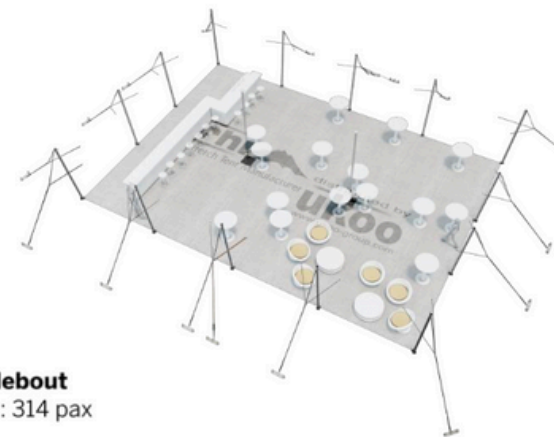

Format tables rectangulaires
Dimensions : 103 cm x 213 cm / 10 pax
Capacité d'accueil : 150 pax

Format cocktail debout
Capacité d'accueil : 314 pax