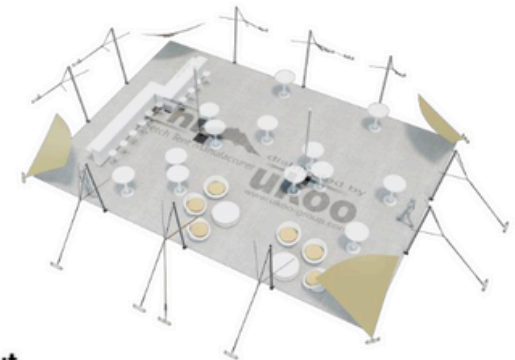

Format cocktail debout

Capacité d'accueil : 268 pax