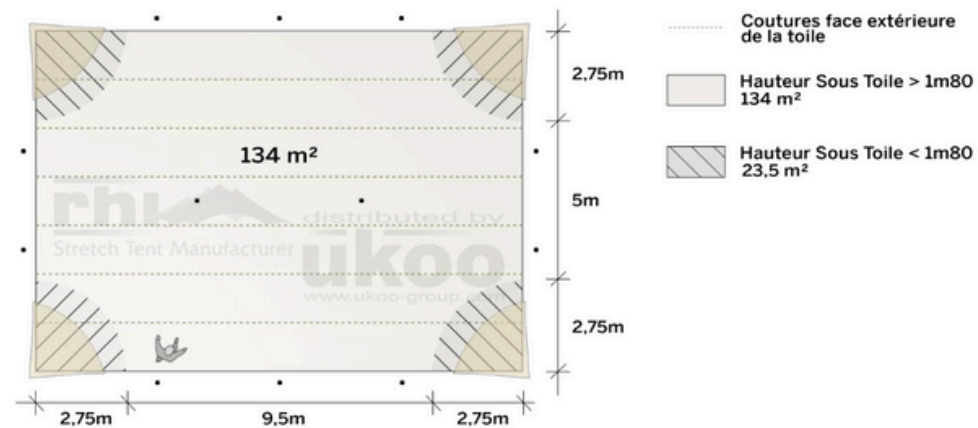

DIMENSIONS & EMPRISE AU SOL

SURFACE UTILE