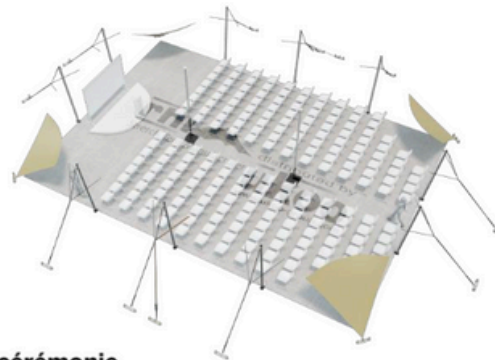

Format conférence ou cérémonie

Capacité d'accueil : 190 pax