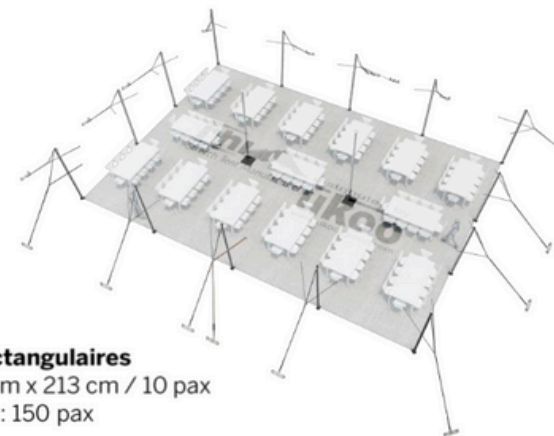

Surface utile : 157 m<sup>2</sup>

## DIMENSIONS & EMPRISE AU SOL

## SURFACE UTILE

## EXEMPLES D'AMÉNAGEMENT & CAPACITÉS D'ACCUEIL

**Format tables rondes**  
Diamètre : 150 cm / 10 pax  
Capacité d'accueil : 130 pax

**Format tables rectangulaires**  
Dimensions : 103 cm x 213 cm / 10 pax  
Capacité d'accueil : 150 pax