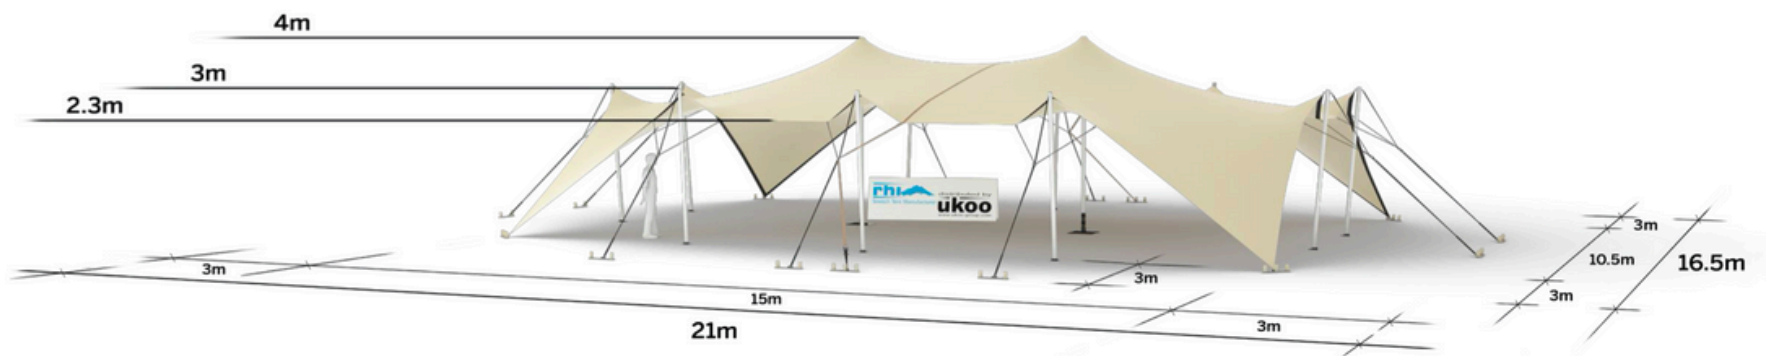

### Tente Stretch RHI-M157-C2P1 : 4 angles au sol avec portes & panneaux

Dimensions de la toile : 10,5 m x 15 m (157 m<sup>2</sup>)

Couleur de la toile : Sable - Existe en blanc perlé, blanc opaque, taupe, noir, rouge

Surface utile : 126 m<sup>2</sup>

## DIMENSIONS & EMPRISE AU SOL