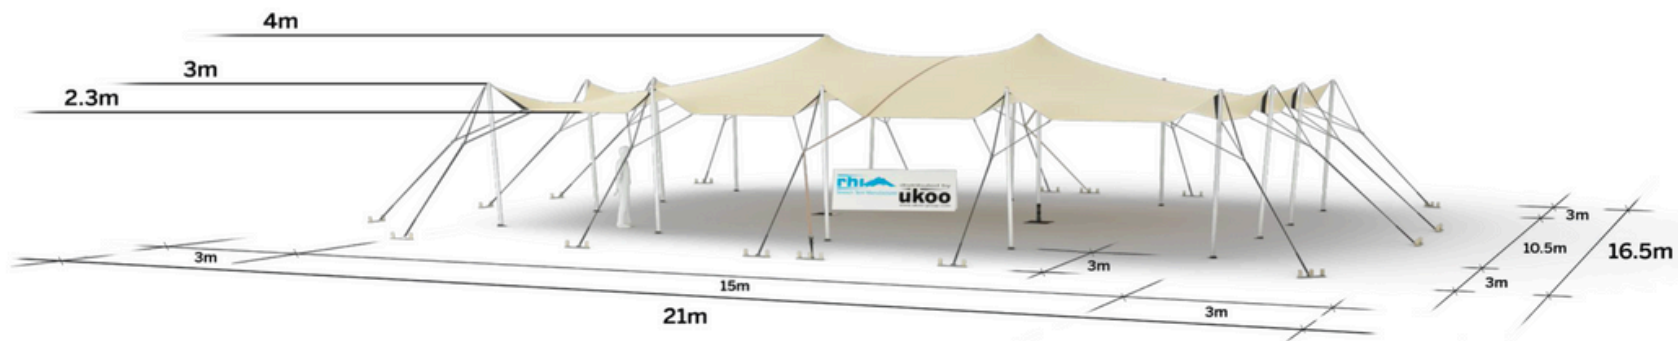

### Tente Stretch RHI-M157-C1P1 : 4 angles ouverts avec panneaux

Dimensions de la toile : 10,5 m x 15 m (157 m<sup>2</sup>)

Couleur de la toile : Sable - Existe en blanc perlé, blanc opaque, taupe, noir, rouge

Surface utile : 157 m<sup>2</sup>

## DIMENSIONS & EMPRISE AU SOL