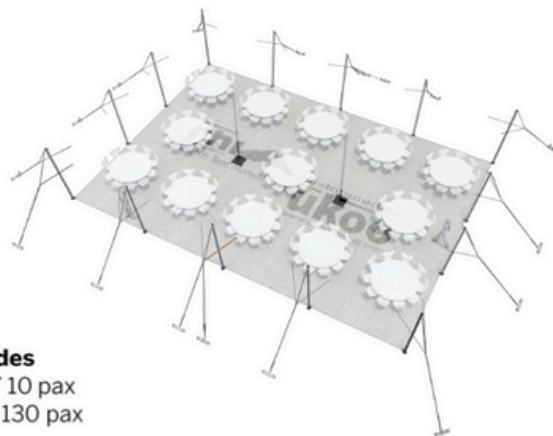

EXEMPLES D'AMÉNAGEMENT & CAPACITÉS D'ACCUEIL