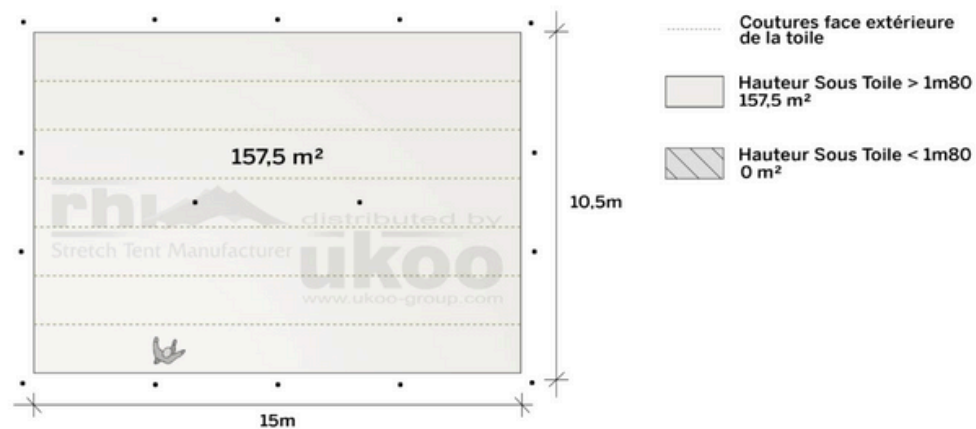

DIMENSIONS & EMPRISE AU SOL

SURFACE UTILE