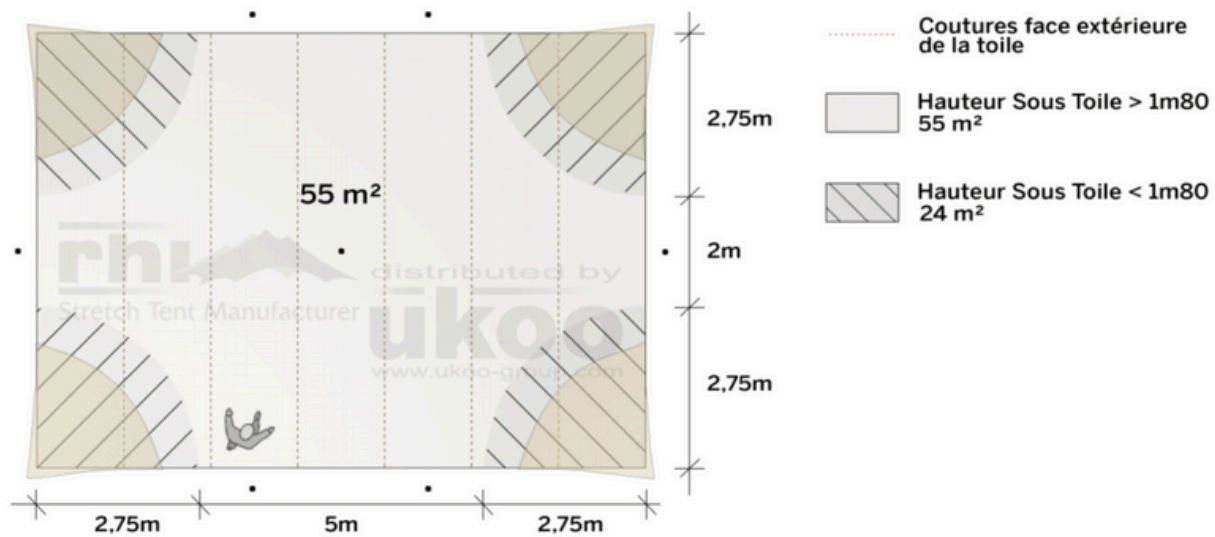

DIMENSIONS & EMPRISE AU SOL

SURFACE UTILE