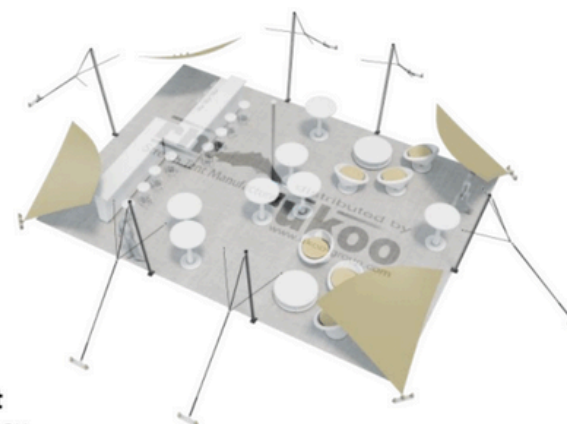

Format cocktail debout

Capacité d'accueil : 110 pax