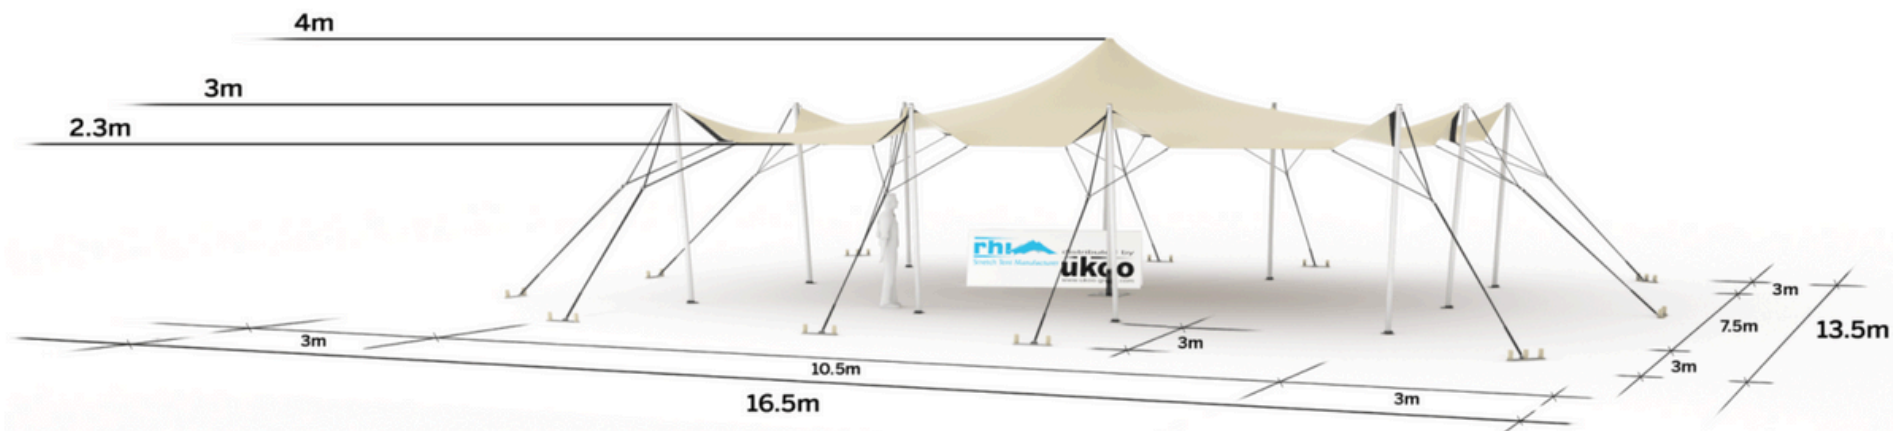

### Tente Stretch RHI-M79-C1P1 : 4 angles ouverts avec panneaux

Dimensions de la toile : 10,5 m x 7,5 m (79 m<sup>2</sup>)

Couleur de la toile : Sable - Existe en blanc perlé, blanc opaque, taupe, noir, rouge

Surface utile : 79 m<sup>2</sup>

## DIMENSIONS & EMPRISE AU SOL