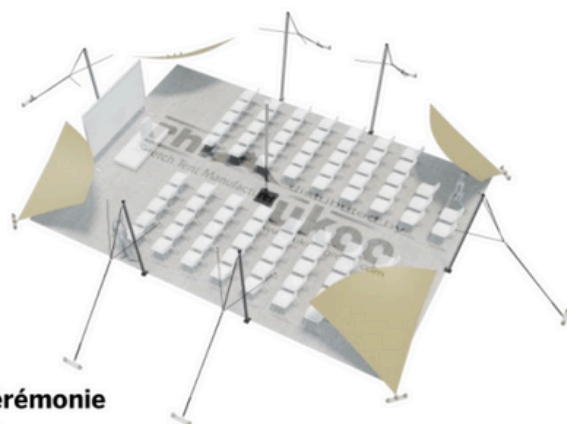

Format conférence ou cérémonie

Capacité d'accueil : 80 pax