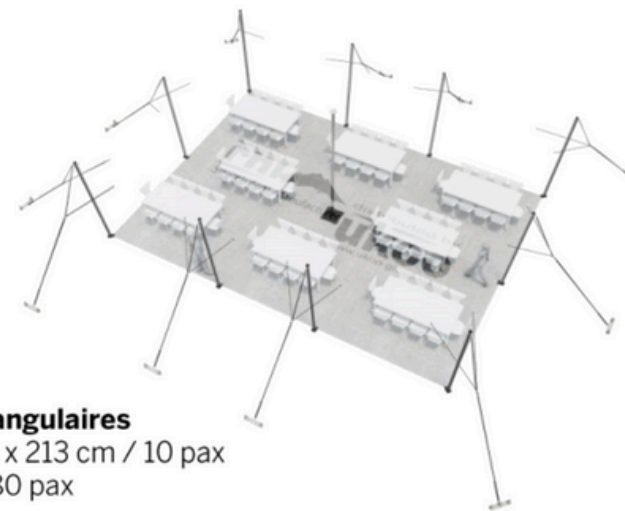

Surface utile : 79 m<sup>2</sup>

## DIMENSIONS & EMPRISE AU SOL

## SURFACE UTILE

## Format tables rondes

Diamètre : 150 cm / 10 pax  
Capacité d'accueil : 80 pax