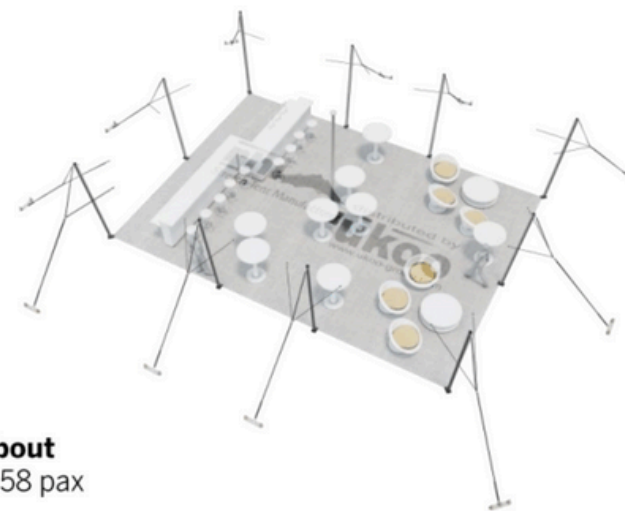

Format cocktail debout

Capacité d'accueil : 158 pax