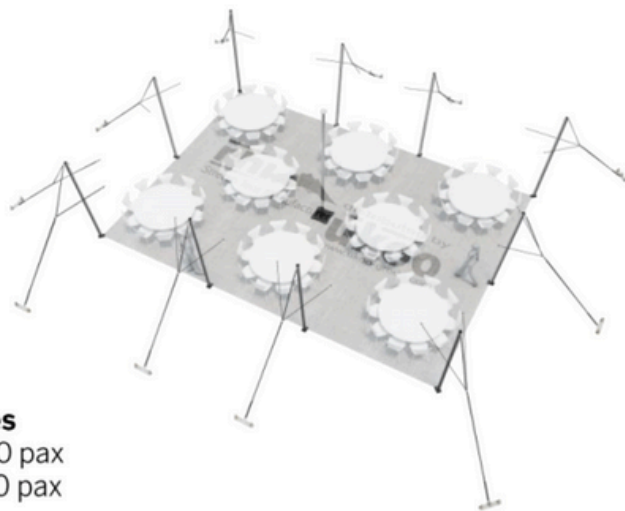

Surface utile : 79 m<sup>2</sup>

## DIMENSIONS & EMPRISE AU SOL

## SURFACE UTILE

## Format tables rondes

Diamètre : 150 cm / 10 pax  
Capacité d'accueil : 80 pax