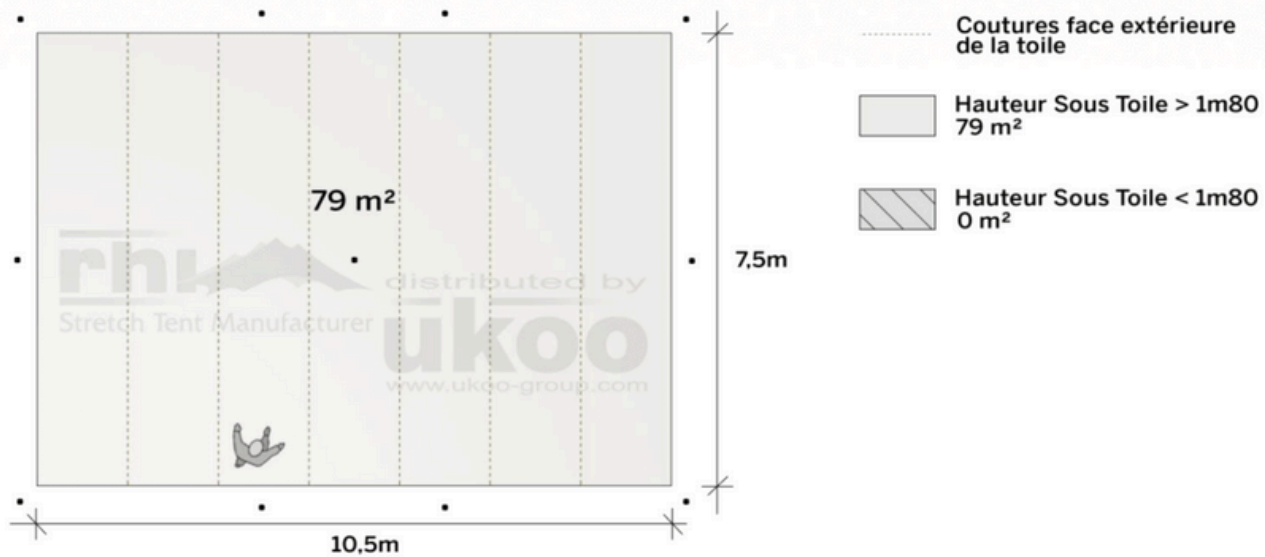

DIMENSIONS & EMPRISE AU SOL

SURFACE UTILE