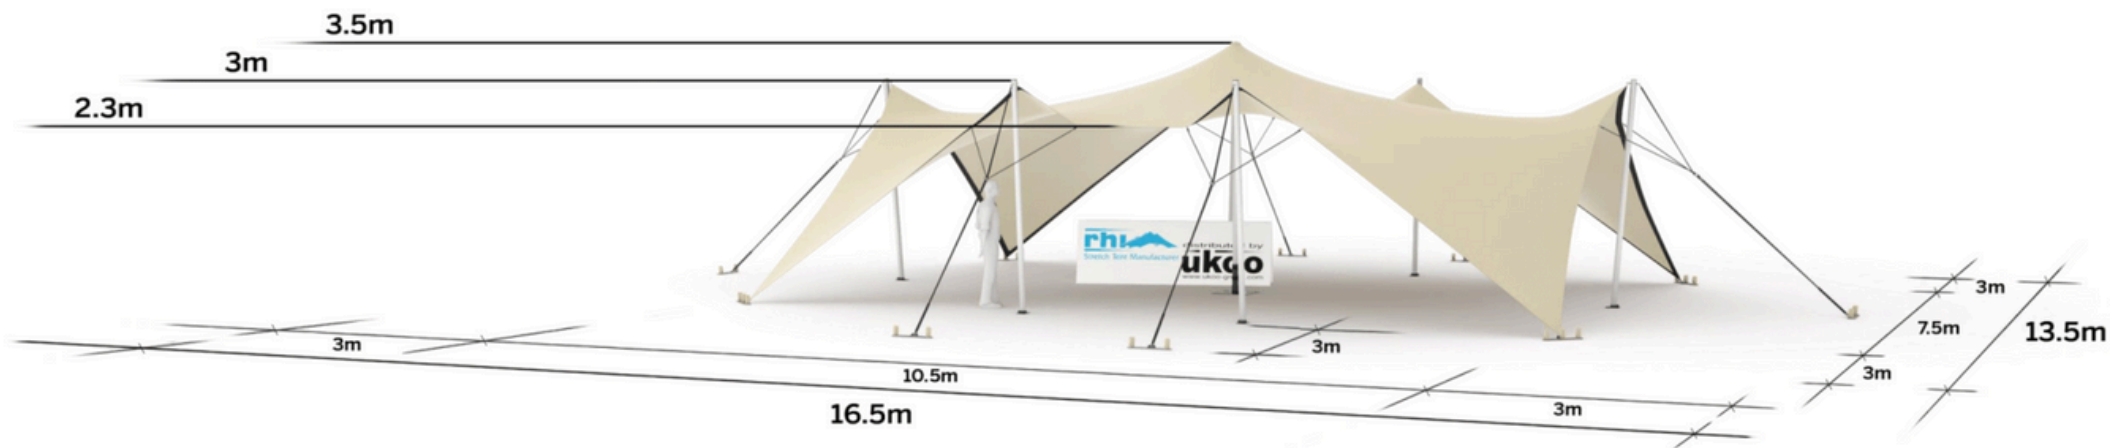

## Tente Stretch RHI-M79-C2P1 : 4 angles au sol avec portes triangulaires

Dimensions de la toile : 10,5 m x 7,5 m (79 m<sup>2</sup>)

Couleur de la toile : Sable - Existe en blanc perlé, blanc opaque, taupe, noir, rouge

Surface utile : 47 m<sup>2</sup>

## DIMENSIONS & EMPRISE AU SOL