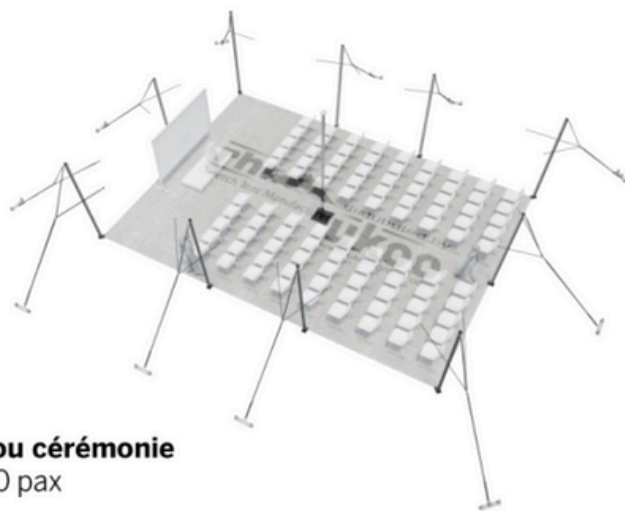

Format conférence ou cérémonie

Capacité d'accueil : 90 pax