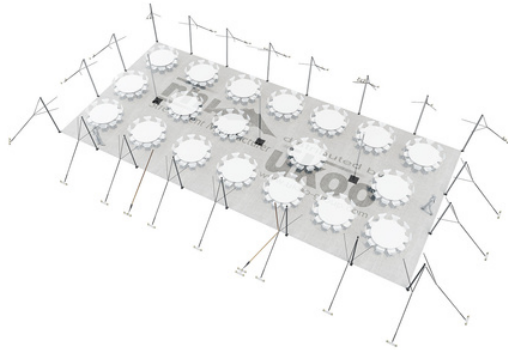

**Tente 236m<sup>2</sup> (22,5x10,5m)**

### **Format tables rondes**

Diamètre : 150 cm / 10 pax

Capacité d'accueil : 190 personnes

### **Format tables rectangulaires**

Dimensions : 103 cm x 213 cm / 10 pax

Capacité d'accueil : 230 personnes

### **Format tables rondes**

Diamètre : 150 cm / 10 pax

Capacité d'accueil : 170 personnes