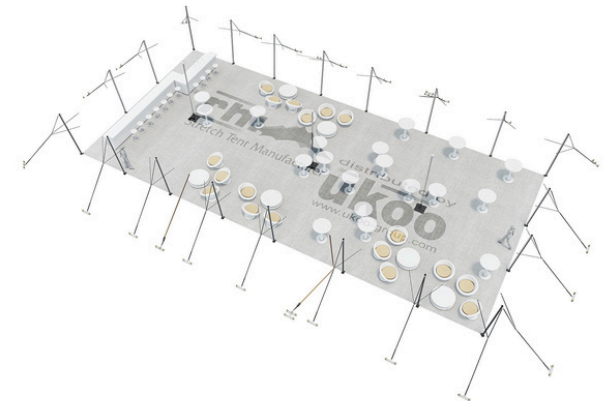

Format cocktail debout

Capacité d'accueil : 310 personnes