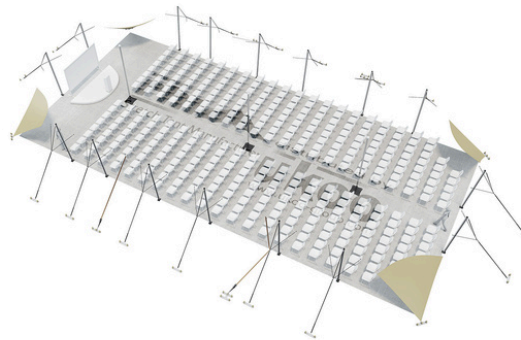

### **Format tables rondes**

Diamètre : 150 cm / 10 pax

Capacité d'accueil : 190 personnes

### **Format tables rondes**

Diamètre : 150 cm / 10 pax

Capacité d'accueil : 170 personnes

### **Format tables rectangulaires**

Dimensions : 103 cm x 213 cm / 10 pax

Capacité d'accueil : 210 personnes