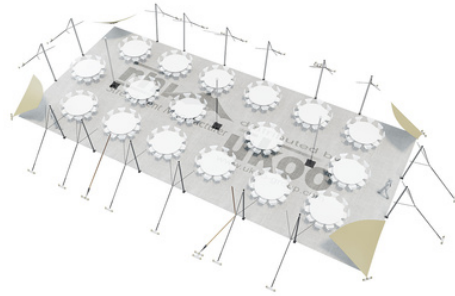

### **Format tables rondes**

Diamètre : 150 cm / 10 pax

Capacité d'accueil : 190 personnes

### **Format tables rondes**

Diamètre : 150 cm / 10 pax

Capacité d'accueil : 170 personnes