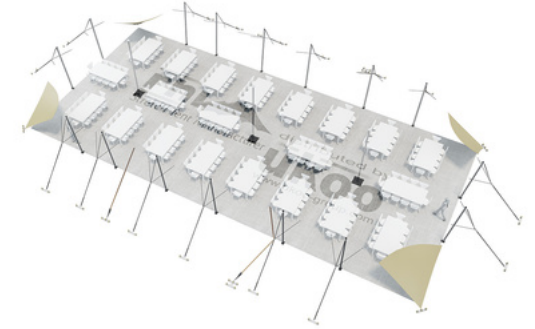

### **Format tables rectangulaires**

Dimensions : 103 cm x 213 cm / 10 pax

Capacité d'accueil : 230 personnes

### **Format tables rondes**

Diamètre : 150 cm / 10 pax

Capacité d'accueil : 170 personnes