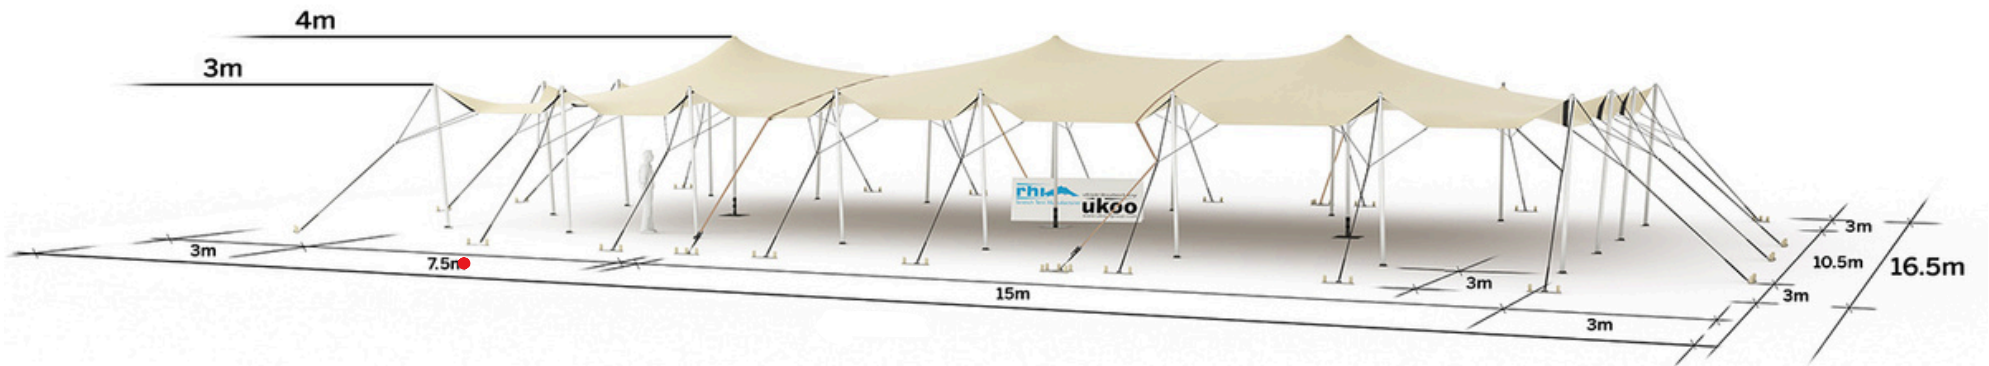

**Tente 236m<sup>2</sup> (22,5x10,5m)**

### **Format tables rondes**

Diamètre : 150 cm / 10 pax

Capacité d'accueil : 190 personnes

### **Format tables rectangulaires**

Dimensions : 103 cm x 213 cm / 10 pax

Capacité d'accueil : 230 personnes

### **Format tables rondes**

Diamètre : 150 cm / 10 pax

Capacité d'accueil : 170 personnes