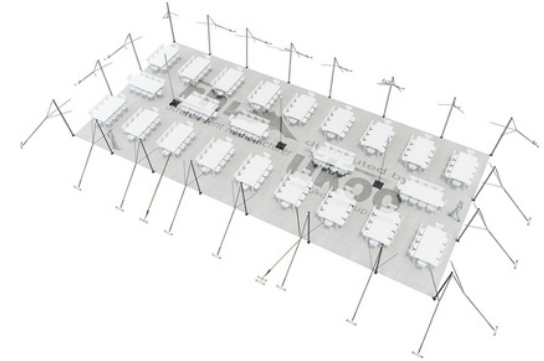

**Tente 236m<sup>2</sup> (22,5x10,5m)**

### **Format tables rondes**

Diamètre : 150 cm / 10 pax

Capacité d'accueil : 190 personnes

### **Format tables rectangulaires**

Dimensions : 103 cm x 213 cm / 10 pax

Capacité d'accueil : 230 personnes

### **Format tables rondes**

Diamètre : 150 cm / 10 pax

Capacité d'accueil : 170 personnes