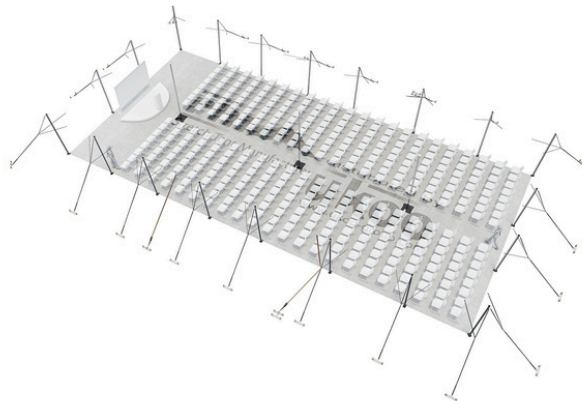

### **Format tables rondes**

Diamètre : 150 cm / 10 pax

Capacité d'accueil : 190 personnes

### **Format tables rectangulaires**

Dimensions : 103 cm x 213 cm / 10 pax

Capacité d'accueil : 230 personnes

### **Format tables rondes**

Diamètre : 150 cm / 10 pax

Capacité d'accueil : 170 personnes

### **Format tables rectangulaires**

Dimensions : 103 cm x 213 cm / 10 pax

Capacité d'accueil : 210 personnes