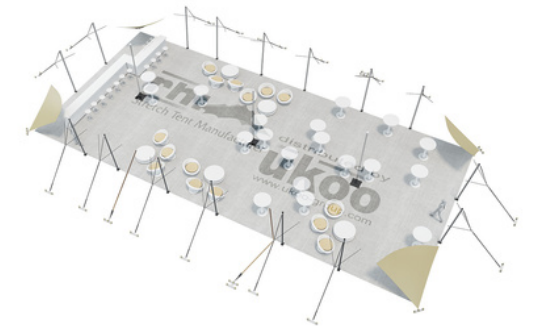

Format cocktail debout

Capacité d'accueil : 300 personnes