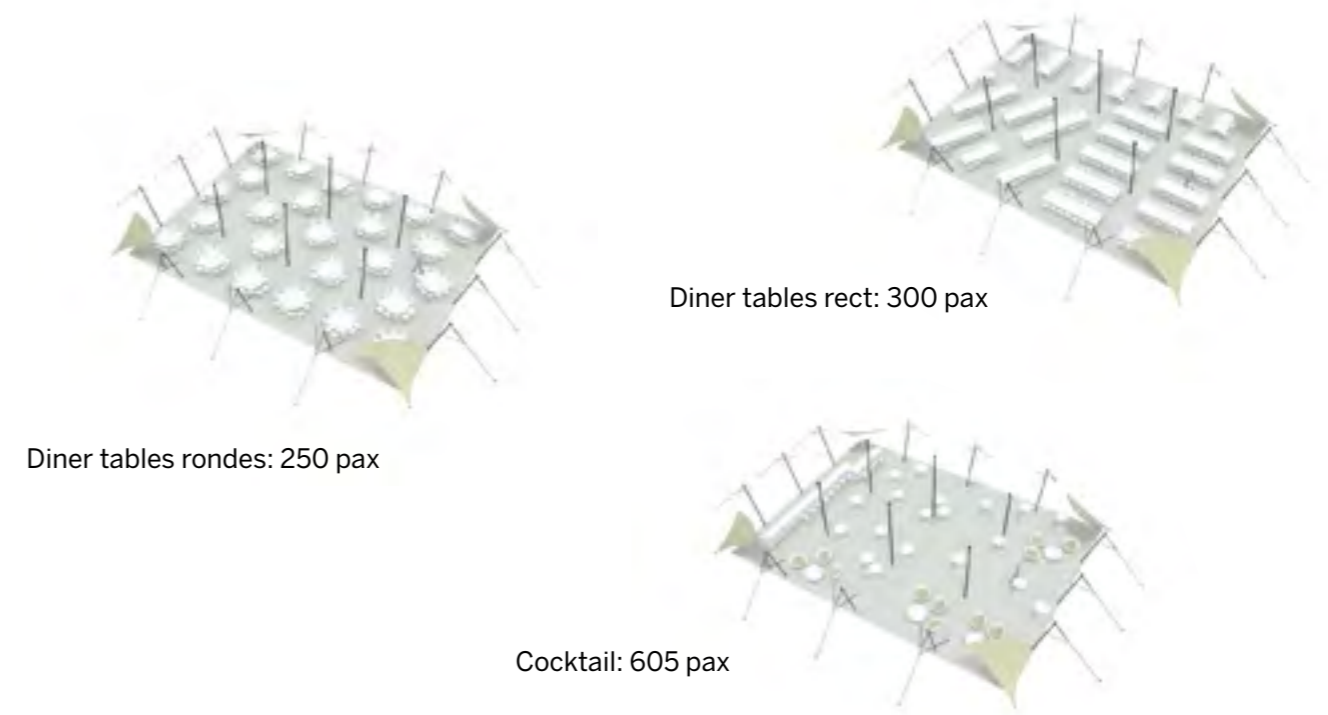

Conformes aux normes CTS en vigueur

◆ Plan de repérage

◆ Surface utile

◆ Exemples d'aménagement

Diner tables rondes: 260 pax

Diner tables rect: 315 pax

Cocktail: 630 pax

Tente Stretch 315m²
15m x 21m

Modèle XL315

Quatre coins au sol

◆ Plan de repérage

◆ Surface utile

Disponible en
blanc perlé et sable

Conformes aux normes
CTS en vigueur

◆ Exemples d'aménagement

Tente Stretch 315m²
15m x 21m