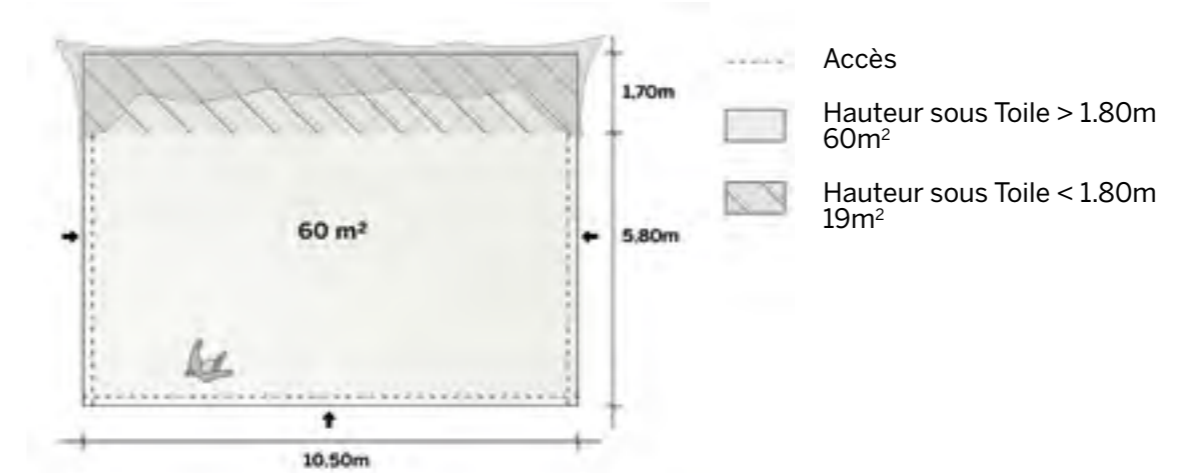

◆ Plan de repérage

◆ Surface utile

Disponible en blanc perlé et sable

Conformes aux normes CTS en vigueur

◆ Exemples d'aménagement

Modèle M079 Un côté semi-fermé

Tente Stretch 79m²
10,5m x 7,5m

Modèle M079

Un côté fermé

Disponible en
blanc perlé et sable

Conformes aux normes
CTS en vigueur

◆ Plan de repérage

◆ Surface utile

◆ Exemples d'aménagement

Modèle M079 Un côté fermé

Tente Stretch 79m²
10,5m x 7,5m

Modèle M079

Deux côtés fermés

Disponible en blanc perlé et sable

Conformes aux normes CTS en vigueur

◆ Plan de repérage

◆ Surface utile

◆ Exemples d'aménagement

Tente Stretch 79m²
10,5m x 7,5m