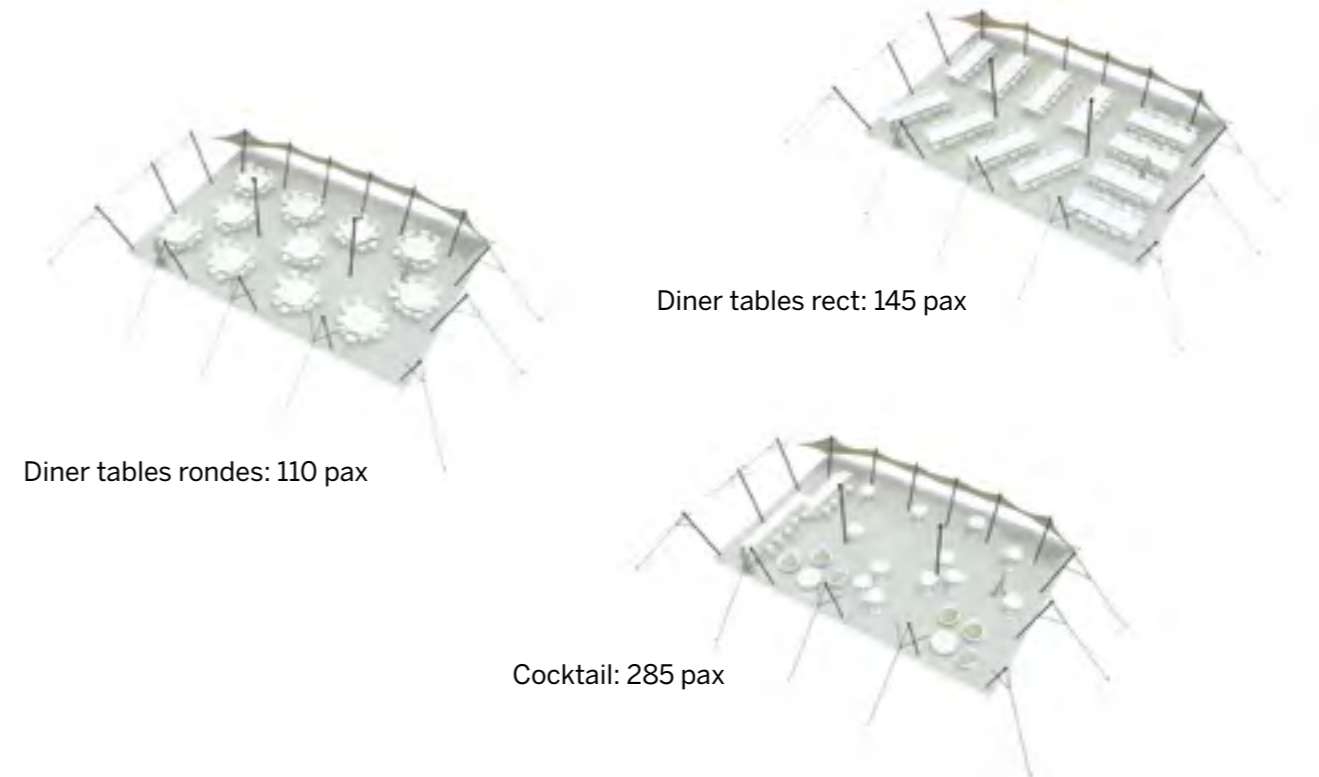

◆ Plan de repérage

◆ Surface utile

◆ Exemples d'aménagement

Diner tables rondes: 120 pax

Diner tables rect: 150 pax

Cocktail: 300 pax

Tente Stretch 157m²
10,5m x 15m

Modèle M157

Un côté semi-fermé

Disponible en
blanc perlé et sable

Conformes aux normes
CTS en vigueur

◆ Plan de repérage

◆ Surface utile

◆ Exemples d'aménagement

Tente Stretch 157m²
10,5m x 15m

Modèle M157

Un côté fermé

Disponible en blanc perlé et sable

Conformes aux normes CTS en vigueur

◆ Plan de repérage

◆ Surface utile

◆ Exemples d'aménagement

Tente Stretch 157m²
10,5m x 15m

Modèle M157