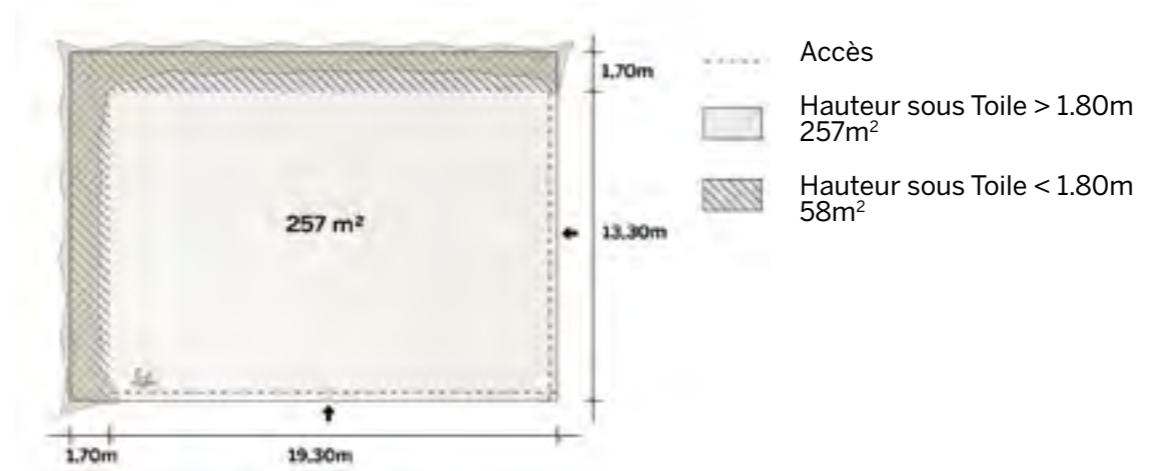

Modèle XL315 Un côté fermé

Tente Stretch 315m²
15m x 21m

Modèle XL315

Deux côtés fermés

Disponible en
blanc perlé et sable

Conformes aux normes
CTS en vigueur

◆ Plan de repérage

◆ Surface utile