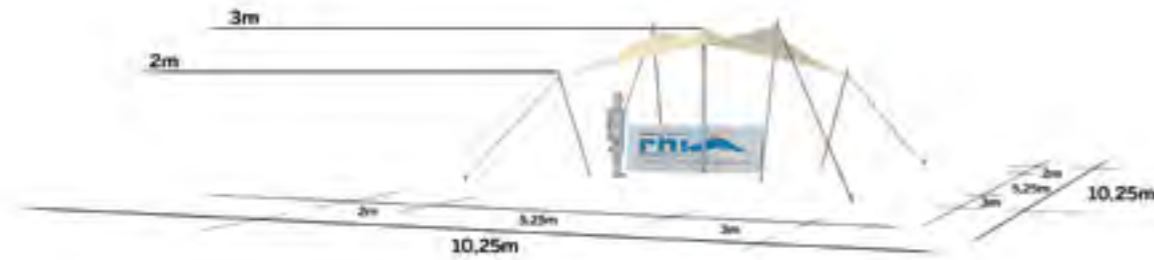

Modèle Octogonal O330
De diamètre 20,7m (330m²)
Tout ouvert

Modèle Octogonal O330
De diamètre 20,7m (330m²)
Tout fermé

Gamme Arachnide

Gamme
Modulaire

Cinq modèles

Modèle XS027
5,25m x 5,25m (27m²)

Modèle XS039
5,25m x 7,5m (39m²)

Modèle M079
10,5m x 7,5m (79m²)

Modèle M157
10,5m x 15m (157m²)

Modèle XL315
21m x 15m (315m²)

Tailles	Dimensions possibles	Compositions modèles
27m ²	5,25m x 5,25m	XS027
39m ²	5,25m x 7,5m	XS039
79m ²	7,5m x 10,5m	XS039 + XS039 M079
118m ²	7,5m x 15,75m	XS039 + XS039 + XS039 XS039 + M079
157m ²	7,5m x 21m 10,5m x 15m	M079 + M079 M157
197m ²	7,5m x 26,25m	XS039 + M079 + M079
236m ²	10,5m x 22,5m 7,5m x 31,5m	M079 + M157 M079 + M079 + M079
315m ²	10,5m x 30m 15m x 21m	M157 + M157 XL315
394m ²	10,5m x 37,5m	M157 + M157 + M079
472m ²	15m x 31,5m 10,5 x 45m	XL315 + M157 M157 + M157 + M157
630m ²	21m x 30m 15m x 42m	XL315 + XL315 M157 + M157 + XL315
790m ²	15m x 52,5m	XL315 + XL315 + M157
945m ²	15m x 63m	XL315 + XL315 + XL315

Modèles
XS027
XS039

Tente Stretch 27m²
5,25m x 5,25m

Modèle XS027

◆ Plan de repérage

◆ Surface utile

◆ Exemples d'aménagement

Diner tables rondes: 22 pax

Diner tables rect: 27 pax