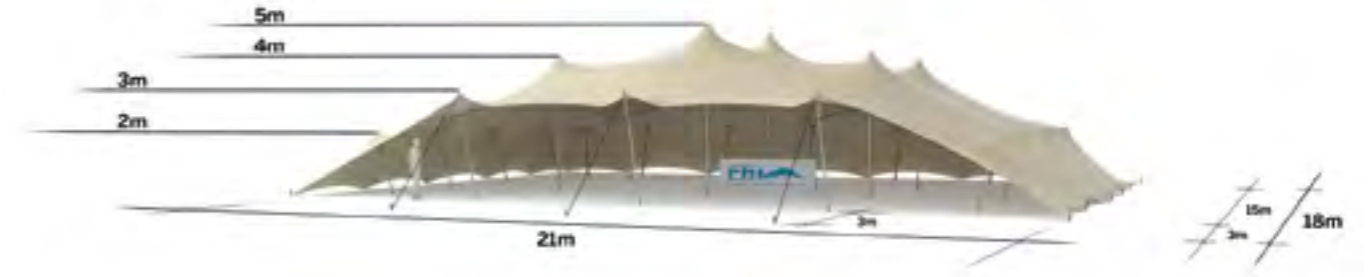

◆ Plan de repérage

◆ Surface utile