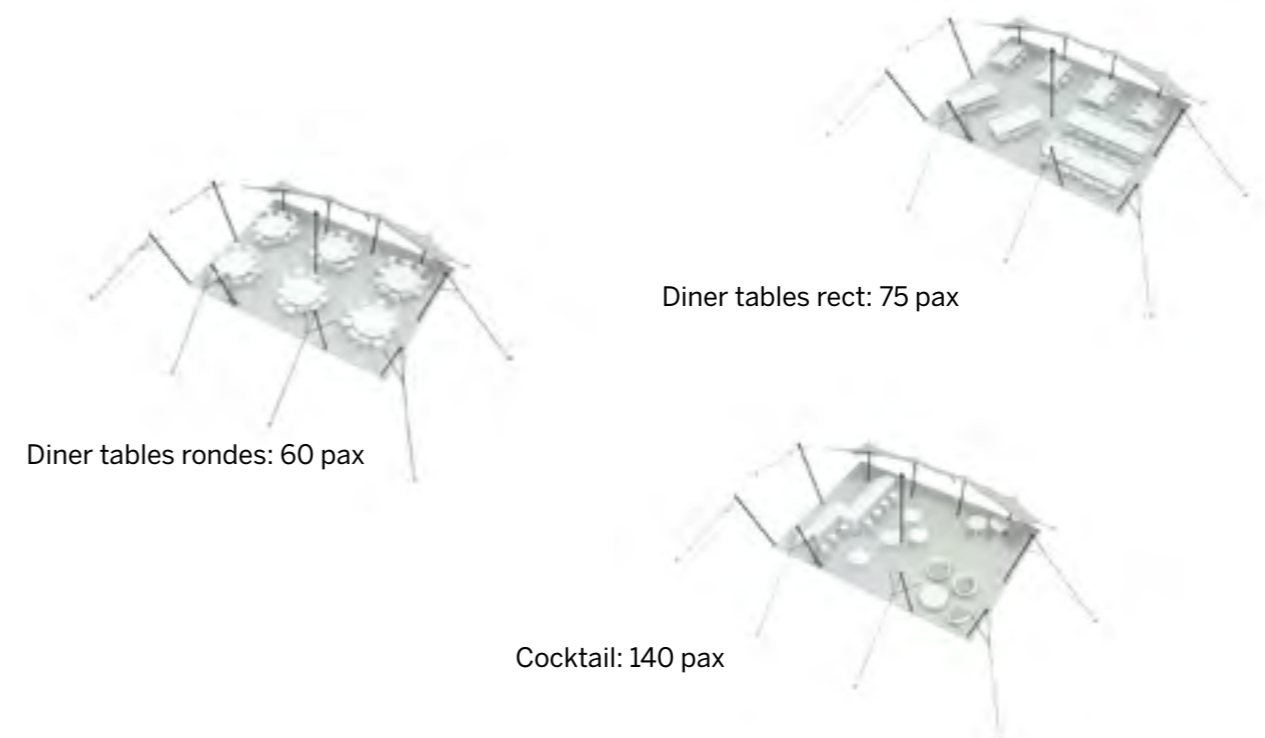

◆ Plan de repérage

◆ Surface utile

Disponible en blanc perlé et sable

Conformes aux normes CTS en vigueur

◆ Exemples d'aménagement

Modèle M079 Un côté semi-fermé

Tente Stretch 79m²
10,5m x 7,5m

Modèle M079

Un côté fermé

Disponible en
blanc perlé et sable

Conformes aux normes
CTS en vigueur

◆ Plan de repérage

◆ Surface utile

◆ Exemples d'aménagement

Modèle M079 Un côté fermé

Tente Stretch 79m²
10,5m x 7,5m