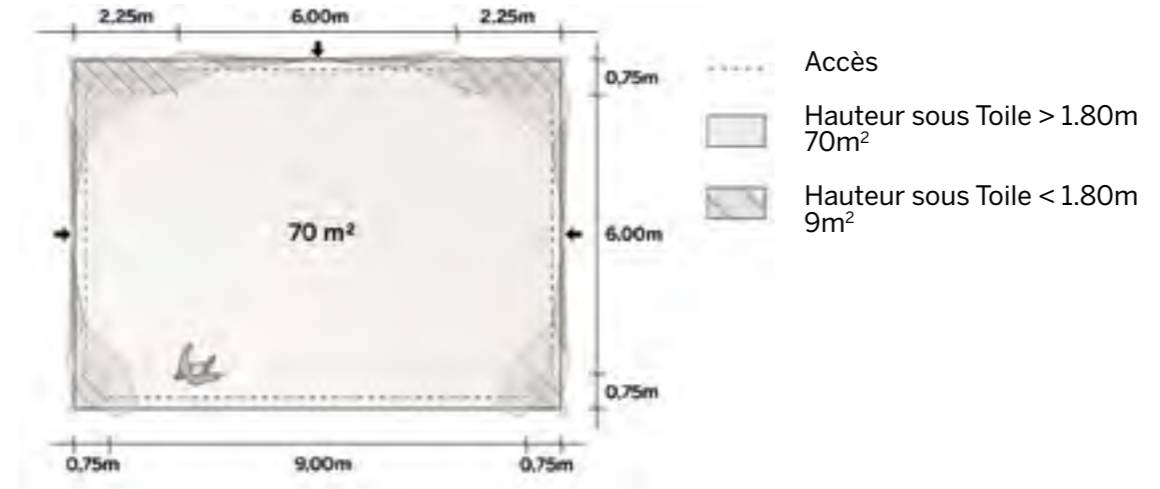

Modèle M079

Trois portes-fenêtres

Disponible en
blanc perlé et sable

Conformes aux normes
CTS en vigueur

◆ Plan de repérage

◆ Surface utile

◆ Exemples d'aménagement

Diner tables rondes: 60 pax