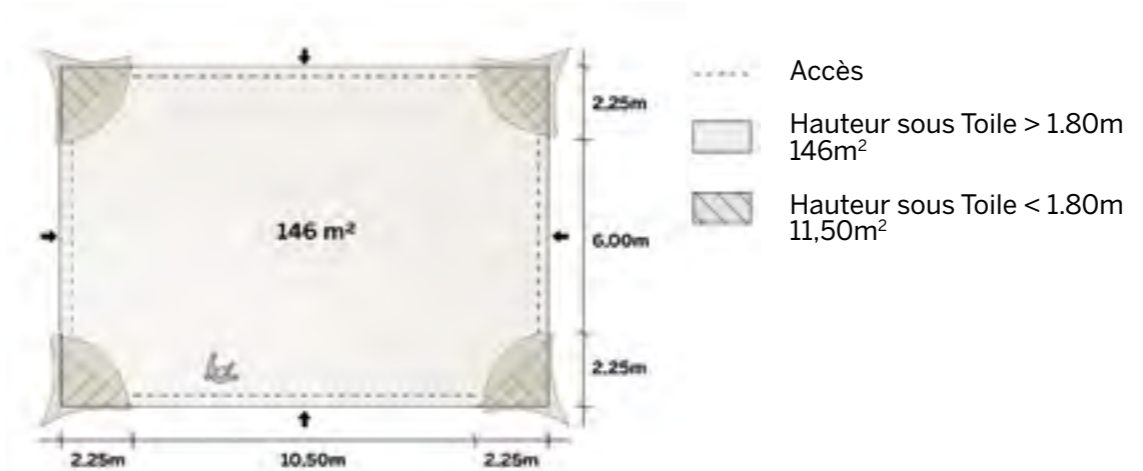

Modèle M079
10,5m x 7,5m (79m²)

Modèle M157
10,5m x 15m (157m²)

Modèle XL315
21m x 15m (315m²)

Tailles	Dimensions possibles	Compositions modèles
27m ²	5,25m x 5,25m	XS027
39m ²	5,25m x 7,5m	XS039
79m ²	7,5m x 10,5m	XS039 + XS039 M079
118m ²	7,5m x 15,75m	XS039 + XS039 + XS039 XS039 + M079
157m ²	7,5m x 21m 10,5m x 15m	M079 + M079 M157
197m ²	7,5m x 26,25m	XS039 + M079 + M079
236m ²	10,5m x 22,5m 7,5m x 31,5m	M079 + M157 M079 + M079 + M079
315m ²	10,5m x 30m 15m x 21m	M157 + M157 XL315
394m ²	10,5m x 37,5m	M157 + M157 + M079
472m ²	15m x 31,5m 10,5 x 45m	XL315 + M157 M157 + M157 + M157
630m ²	21m x 30m 15m x 42m	XL315 + XL315 M157 + M157 + XL315
790m ²	15m x 52,5m	XL315 + XL315 + M157
945m ²	15m x 63m	XL315 + XL315 + XL315

Diner tables rect: 70 pax

Cocktail: 140 pax

Modèle
M157

Tente Stretch 157m²
10,5m x 15m

Modèle M157

Tout ouvert

Disponible en
blanc perlé et sable

Conformes aux normes
CTS en vigueur

◆ Plan de repérage

◆ Surface utile

◆ Exemples d'aménagement

Tente Stretch 157m²
10,5m x 15m

Modèle M157

Quatre coins au sol

Disponible en blanc perlé et sable

Conformes aux normes CTS en vigueur

◆ Plan de repérage

◆ Surface utile

◆ Exemples d'aménagement

Diner tables rondes: 120 pax

Diner tables rect: 150 pax

Cocktail: 300 pax

Tente Stretch 157m²
10,5m x 15m

Modèle M157