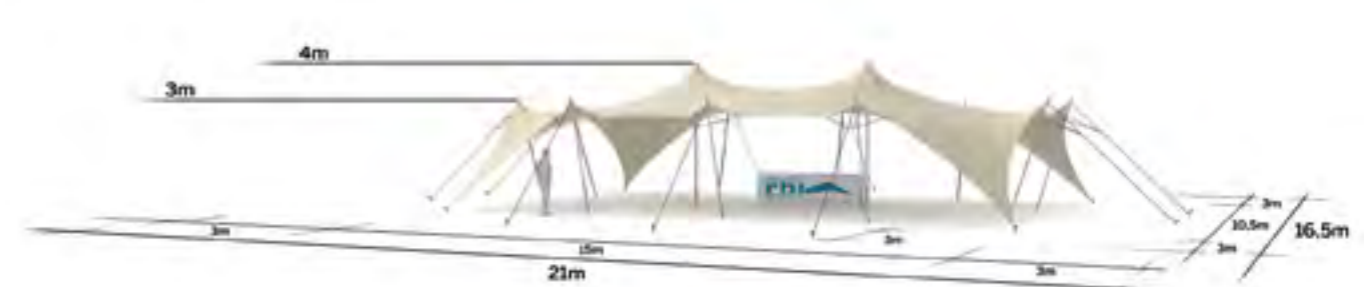

◆ Plan de repérage