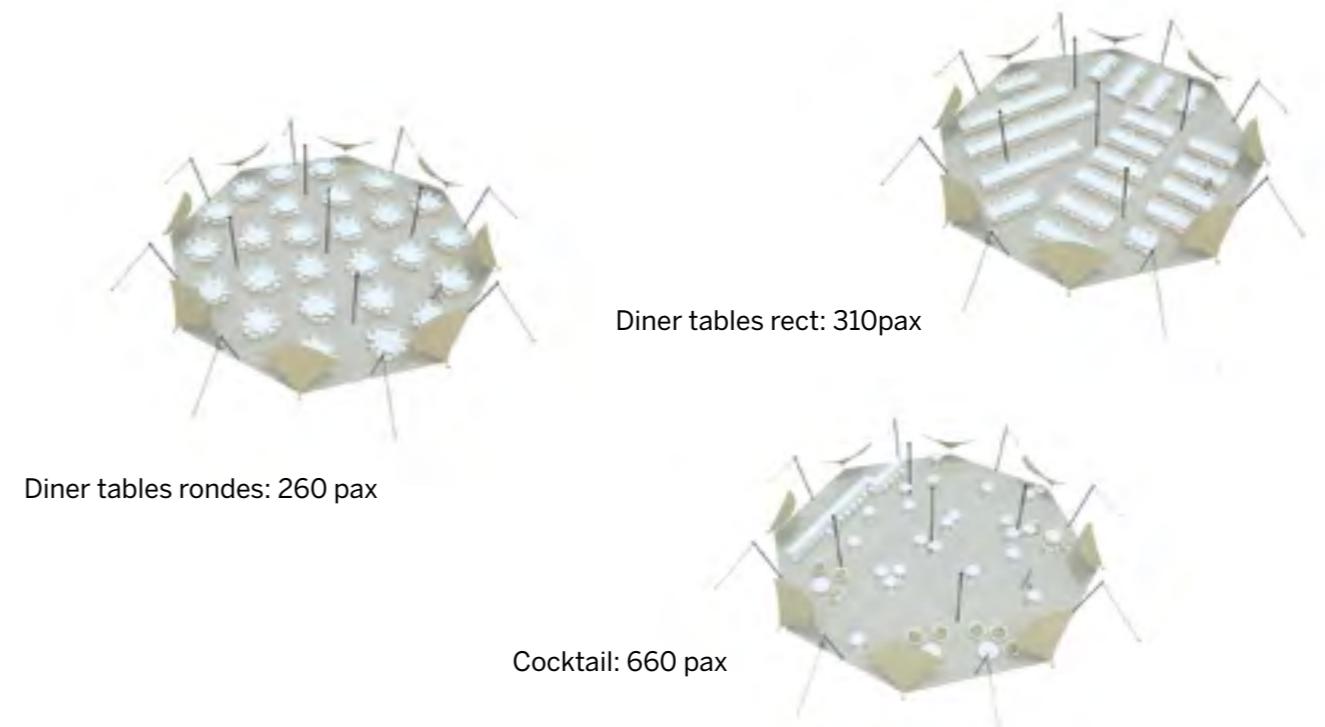

◆ Exemples d'aménagement

Gamme
Arachnide

Tente Stretch 330m²
de diamètre 20,7m
Modèle O330
octogonal

Tout ouvert

Disponible en
blanc perlé et sable

Conformes aux normes
CTS en vigueur

◆ Plan de repérage

◆ Surface utile

◆ Exemples d'aménagement

Modèle O330 Tout ouvert

Tente Stretch 330m²
de diamètre 20,7m
Modèle O330
octogonal

Tout fermé

Disponible en
blanc perlé et sable

Conformes aux normes
CTS en vigueur

◆ Plan de repérage