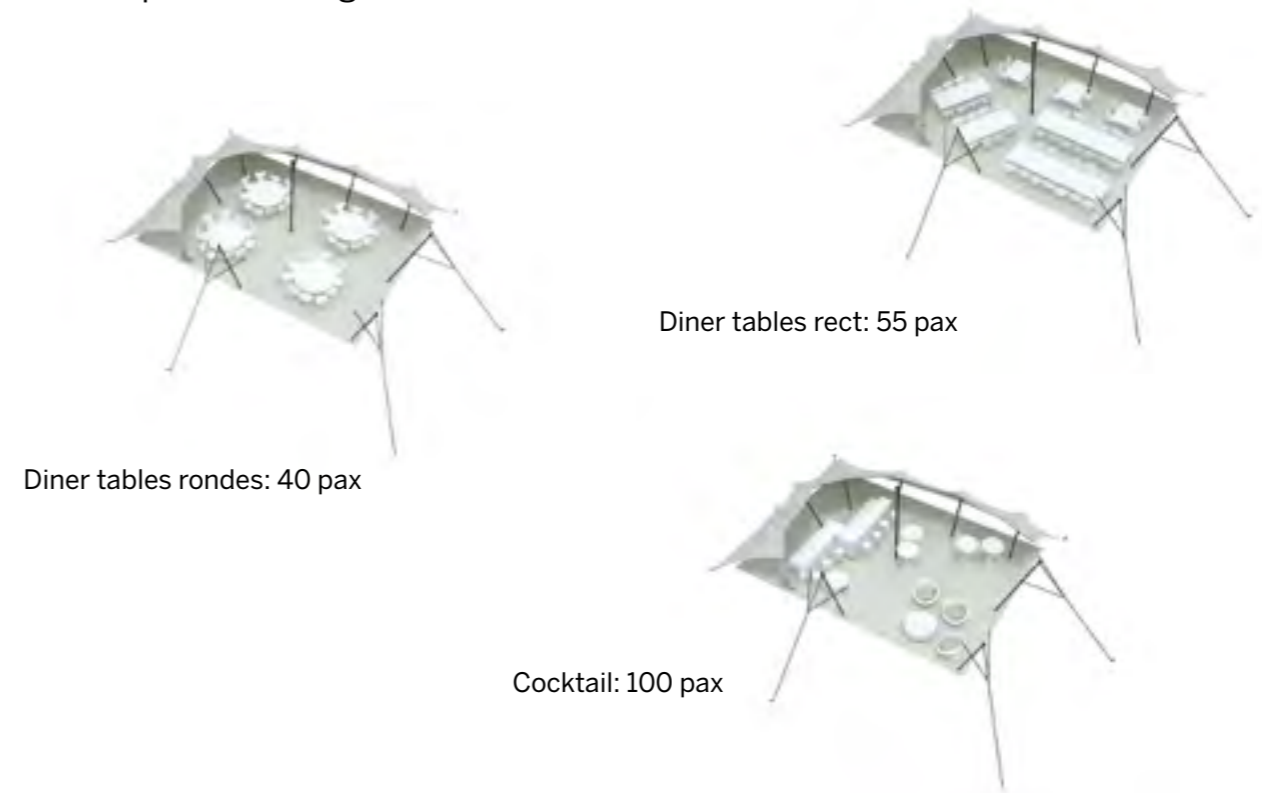

Modèle M079

Deux côtés fermés

Disponible en blanc perlé et sable

Conformes aux normes CTS en vigueur

◆ Plan de repérage

◆ Surface utile

◆ Exemples d'aménagement

Tente Stretch 79m²
10,5m x 7,5m