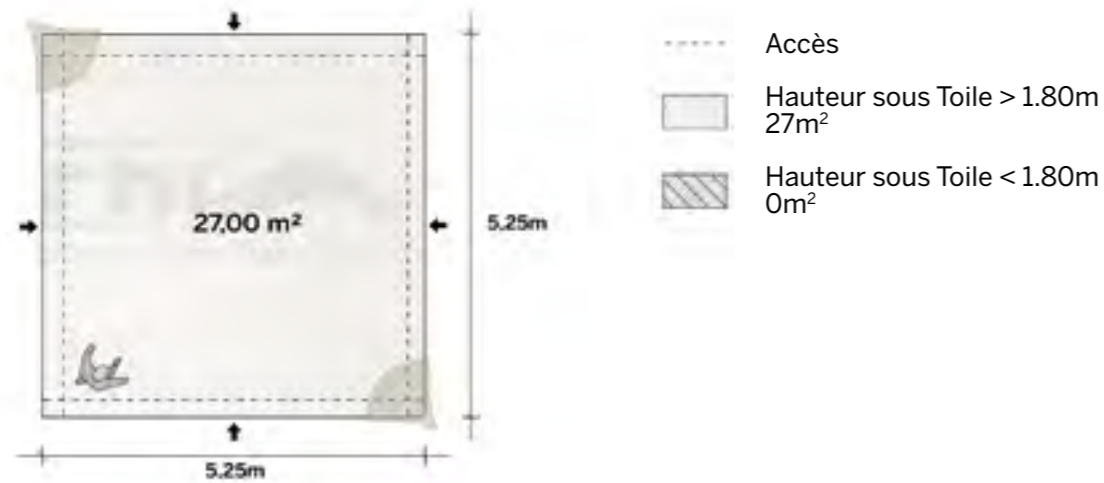

Modèle M157
10,5m x 15m (157m²)

Modèle XL315
15m x 21m (315m²)

◆ Exemples de jumelage

| M157 + M157 = 15m x 21m (315m²)

| M157 + M079 = 10,5m x 22,5m (236m²)

| M079 + M079 = 10,5m x 15m (157m²)

| M079 + M079 = 7,5m x 21m (157m²)

Modèle Octogonal O330
De diamètre 20,7m (330m²)
Tout ouvert

Modèle Octogonal O330
De diamètre 20,7m (330m²)
Tout fermé

Gamme Arachnide

Gamme
Modulaire

Cinq modèles

Modèle XS027
5,25m x 5,25m (27m²)

Modèle XS039
5,25m x 7,5m (39m²)

Modèle M079
10,5m x 7,5m (79m²)

Modèle M157
10,5m x 15m (157m²)

Modèle XL315
21m x 15m (315m²)

Tailles	Dimensions possibles	Compositions modèles
27m ²	5,25m x 5,25m	XS027
39m ²	5,25m x 7,5m	XS039
79m ²	7,5m x 10,5m	XS039 + XS039 M079
118m ²	7,5m x 15,75m	XS039 + XS039 + XS039 XS039 + M079
157m ²	7,5m x 21m 10,5m x 15m	M079 + M079 M157
197m ²	7,5m x 26,25m	XS039 + M079 + M079
236m ²	10,5m x 22,5m 7,5m x 31,5m	M079 + M157 M079 + M079 + M079
315m ²	10,5m x 30m 15m x 21m	M157 + M157 XL315
394m ²	10,5m x 37,5m	M157 + M157 + M079
472m ²	15m x 31,5m 10,5 x 45m	XL315 + M157 M157 + M157 + M157
630m ²	21m x 30m 15m x 42m	XL315 + XL315 M157 + M157 + XL315
790m ²	15m x 52,5m	XL315 + XL315 + M157
945m ²	15m x 63m	XL315 + XL315 + XL315

Modèles
XS027
XS039

Tente Stretch 27m²
5,25m x 5,25m

Modèle XS027

◆ Plan de repérage

◆ Surface utile

◆ Exemples d'aménagement

Diner tables rondes: 22 pax

Diner tables rect: 27 pax