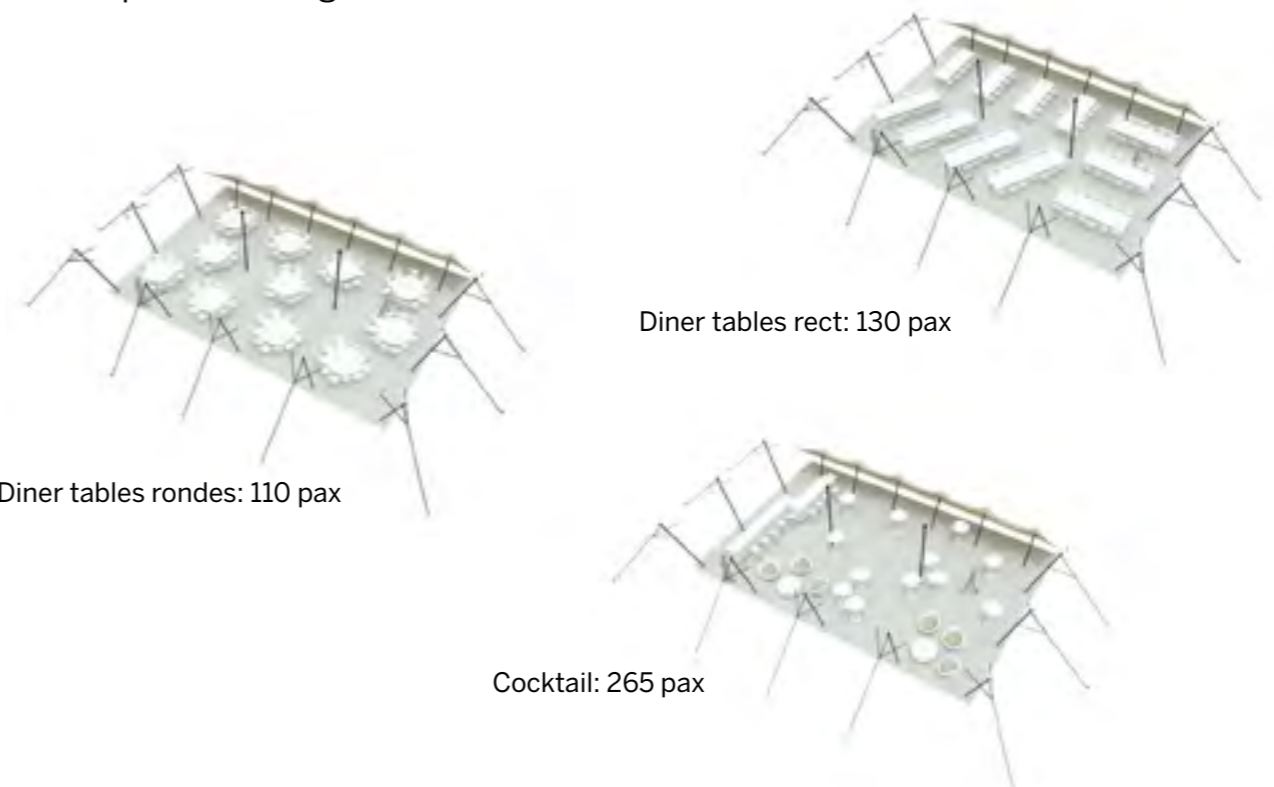

Un côté fermé

Disponible en blanc perlé et sable

Conformes aux normes CTS en vigueur

◆ Plan de repérage

◆ Surface utile

◆ Exemples d'aménagement

Tente Stretch 157m²
10,5m x 15m

Modèle M157

Deux côtés fermés

Disponible en
blanc perlé et sable

Conformes aux normes
CTS en vigueur

◆ Plan de repérage

◆ Surface utile

◆ Exemples d'aménagement

Modèle M157 Deux côtés fermés

Tente Stretch 157m²
10,5m x 15m

Modèle M157

Trois côtés fermés

Disponible en
blanc perlé et sable

Conformes aux normes
CTS en vigueur

◆ Plan de repérage

◆ Surface utile

◆ Exemples d'aménagement

Diner tables rondes: 90 pax