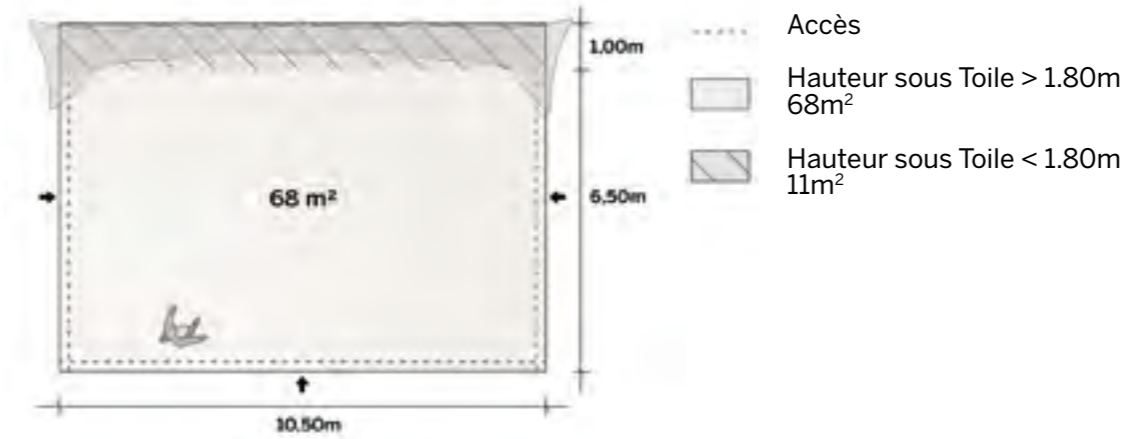

Disponible en blanc perlé et sable