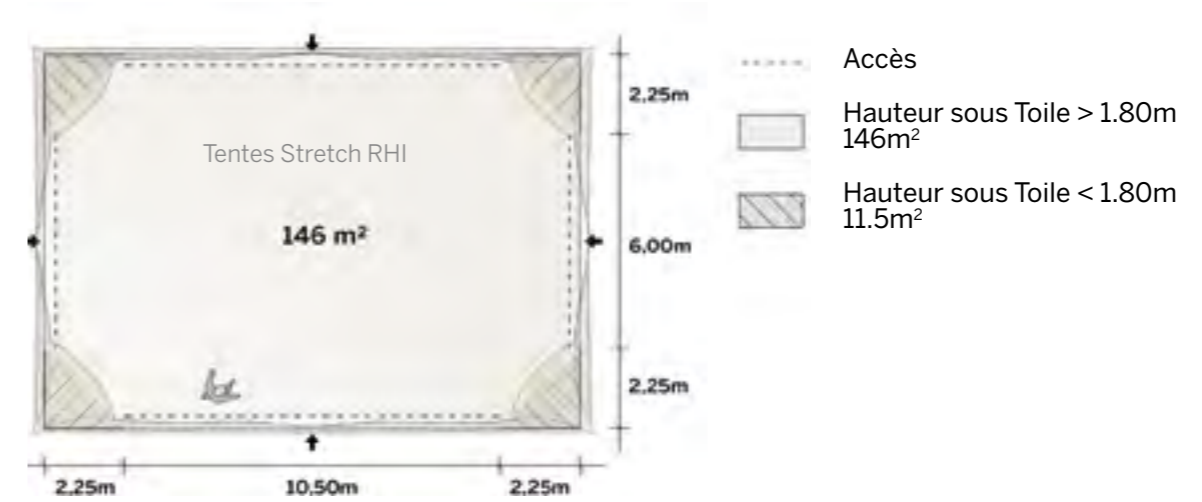

◆ Plan de repérage

◆ Surface utile

◆ Exemples d'aménagement

Diner tables rondes: 120 pax

Diner tables rect: 140 pax

Cocktail: 280 pax

Tente Stretch 157m²
10,5m x 15m

Modèle M157

Deux panneaux de 15m + deux portes-fenêtres 10,5m

Disponible en
blanc perlé et sable

Conformes aux normes
CTS en vigueur

◆ Plan de repérage

◆ Surface utile

◆ Exemples d'aménagement

Diner tables rect: 150 pax

Diner tables rondes: 120 pax

Cocktail: 300 pax

Modèle M157 Deux panneaux de 15m + deux portes-fenêtres 10,5m

Modèle
XL315

Tente Stretch 315m²
15m x 21m

Modèle XL315

Tout ouvert

Disponible en blanc perlé et sable