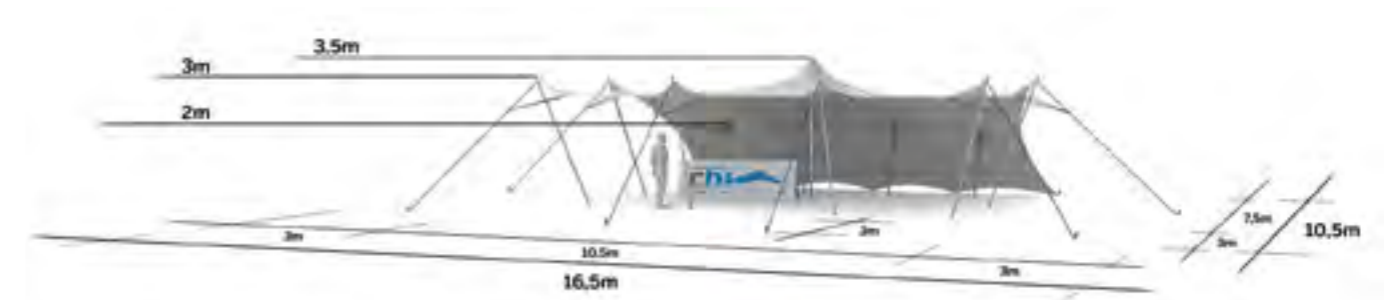

Un côté fermé

Disponible en
blanc perlé et sable

Conformes aux normes
CTS en vigueur

◆ Plan de repérage

◆ Surface utile

◆ Exemples d'aménagement

Modèle M079 Un côté fermé

Tente Stretch 79m²
10,5m x 7,5m