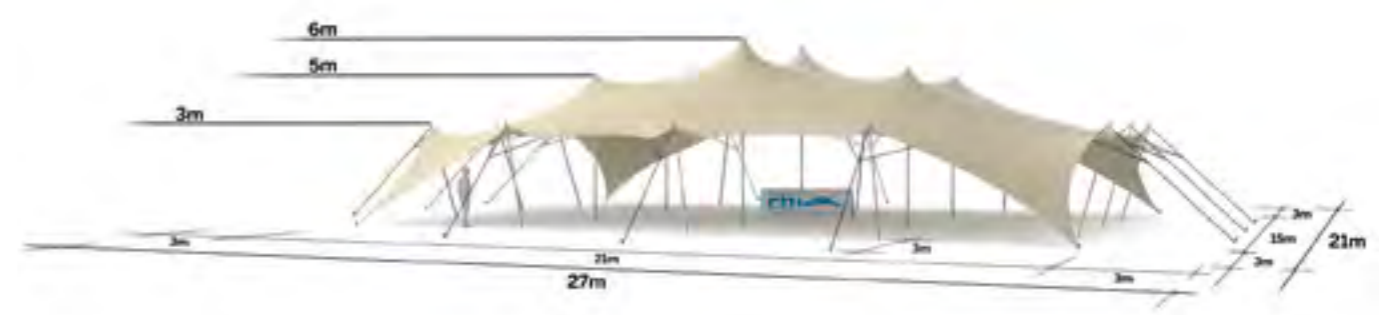

◆ Plan de repérage