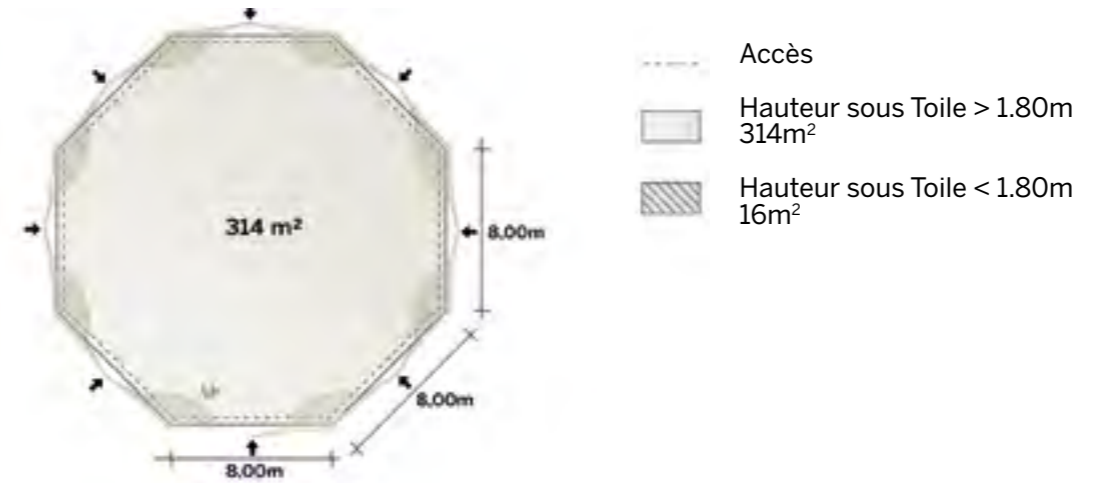

◆ Surface utile