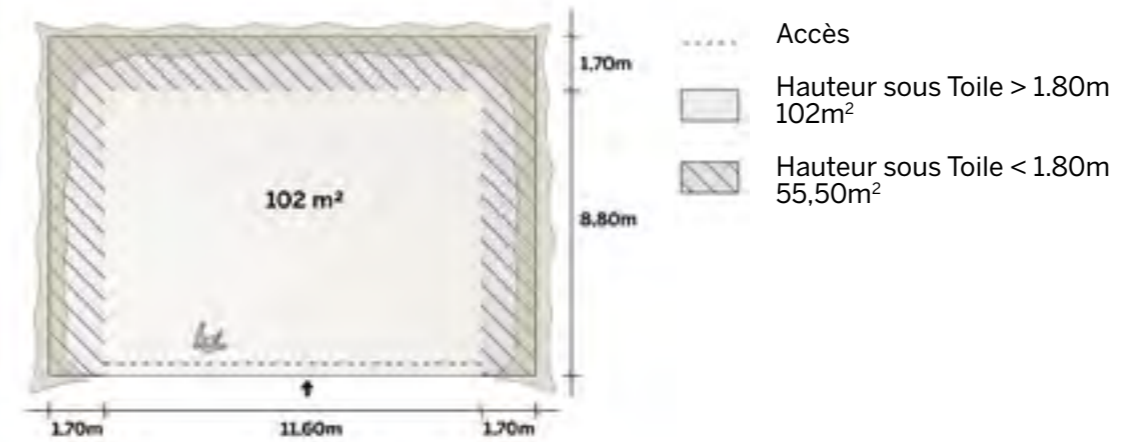

Modèle M157

Trois côtés fermés

Disponible en
blanc perlé et sable

Conformes aux normes
CTS en vigueur

◆ Plan de repérage

◆ Surface utile

◆ Exemples d'aménagement

Diner tables rondes: 90 pax