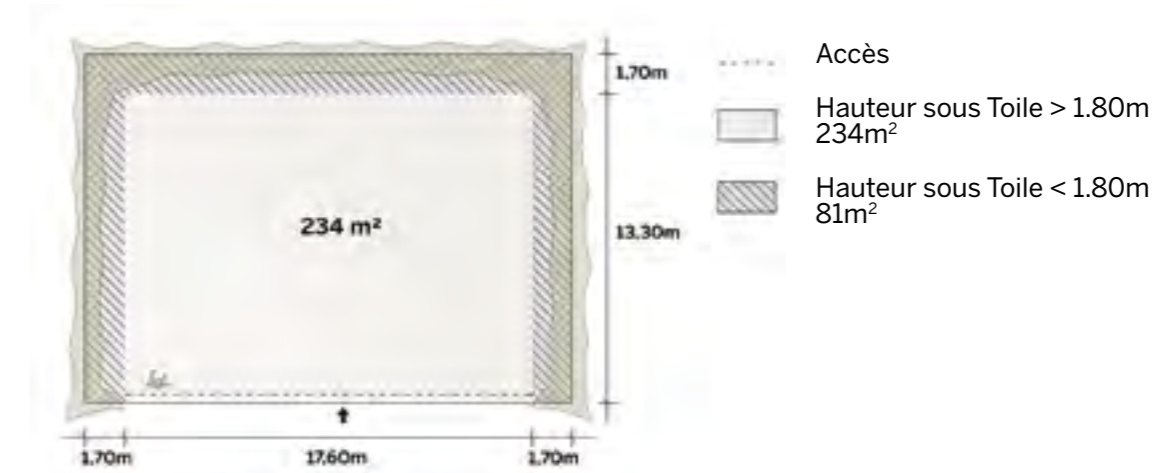

◆ Exemples d'aménagement

Diner tables rondes: 220 pax

Diner tables rect: 260 pax

Cocktail: 515 pax

Modèle XL315 Deux côtés fermés

Tente Stretch 315m²
15m x 21m

Modèle XL315

Trois côtés fermés

◆ Plan de repérage

◆ Surface utile

◆ Exemples d'aménagement

Diner tables rondes: 200 pax

Diner tables rect: 235 pax

Cocktail: 470 pax

Disponible en
blanc perlé et sable

Conformes aux normes
CTS en vigueur