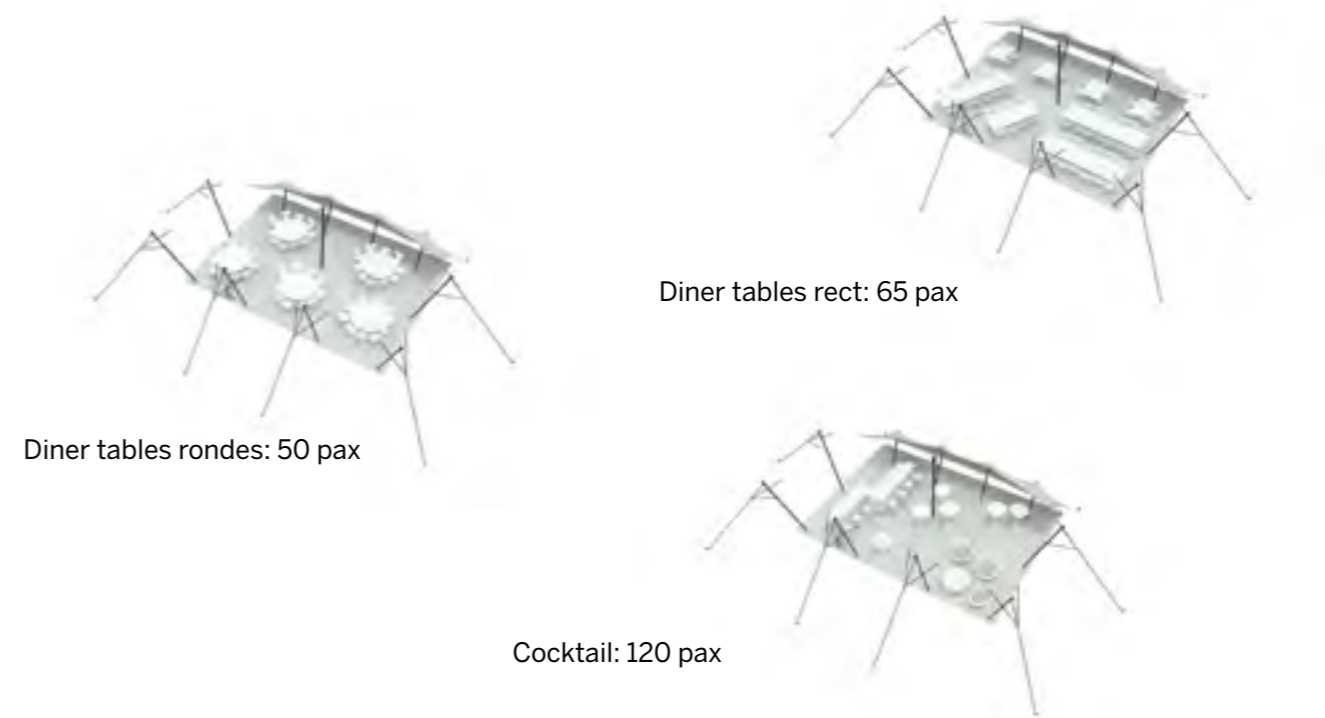

Un côté fermé

Disponible en
blanc perlé et sable

Conformes aux normes
CTS en vigueur

◆ Plan de repérage

◆ Surface utile

◆ Exemples d'aménagement

Modèle M079 Un côté fermé

Tente Stretch 79m²
10,5m x 7,5m