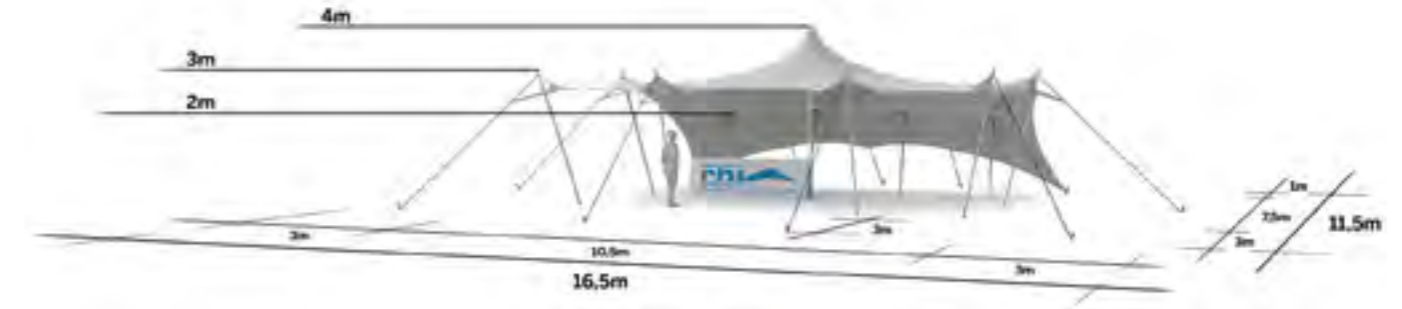

◆ Plan de repérage

◆ Surface utile