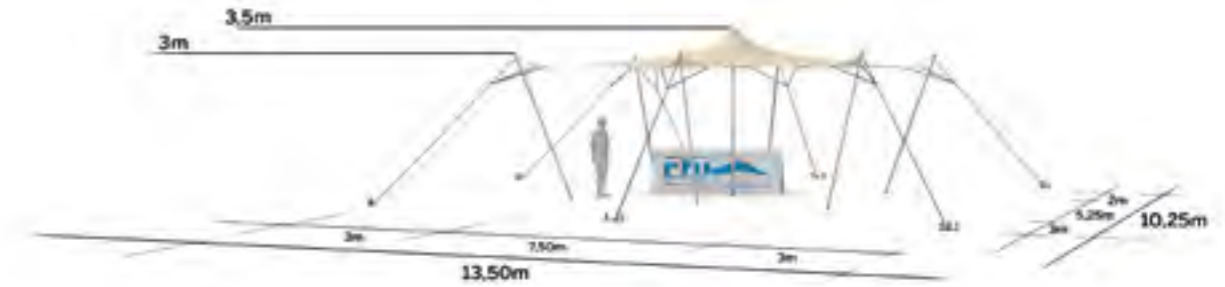

◆ Plan de repérage