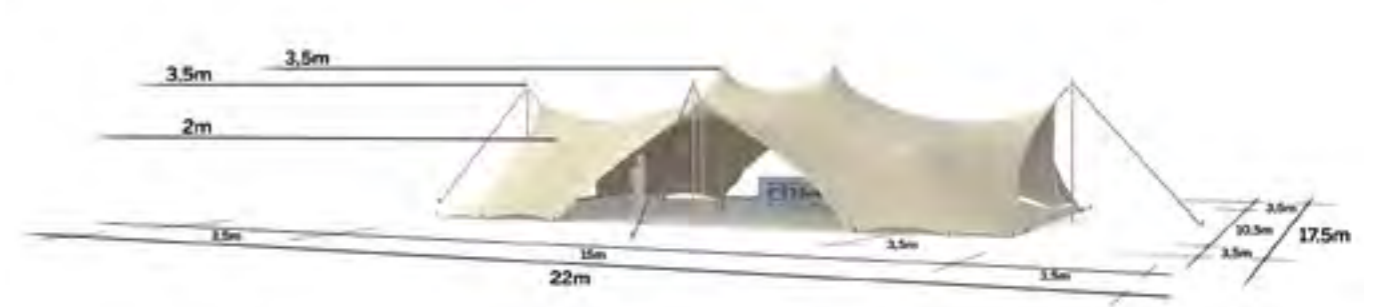

Diner tables rect: 100 pax

Cocktail: 200 pax

Modèle M157 Trois côtés fermés

Tente Stretch 157m²
10,5m x 15m

Modèle M157

Quatre portes-fenêtres

Disponible en
blanc perlé et sable

Conformes aux normes
CTS en vigueur

◆ Plan de repérage

◆ Surface utile

◆ Exemples d'aménagement

Diner tables rondes: 120 pax

Diner tables rect: 140 pax

Cocktail: 280 pax

Tente Stretch 157m²
10,5m x 15m

Modèle M157