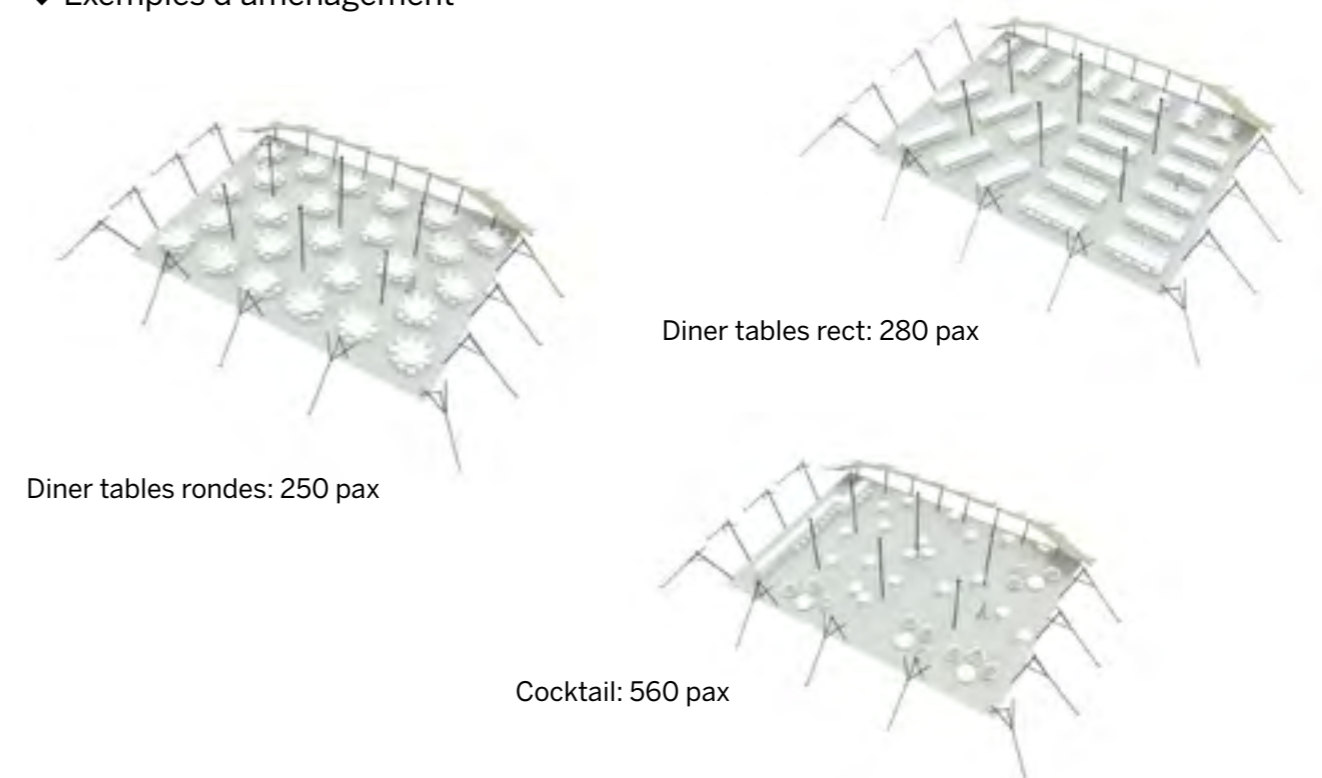

Conformes aux normes CTS en vigueur

◆ Plan de repérage

◆ Surface utile

◆ Exemples d'aménagement

Diner tables rondes: 260 pax

Diner tables rect: 315 pax

Cocktail: 630 pax

Tente Stretch 315m²
15m x 21m

Modèle XL315

Quatre coins au sol

◆ Plan de repérage

◆ Surface utile

Disponible en
blanc perlé et sable

Conformes aux normes
CTS en vigueur

◆ Exemples d'aménagement

Tente Stretch 315m²
15m x 21m

Modèle XL315

Un côté semi-fermé

Disponible en
blanc perlé et sable

Conformes aux normes
CTS en vigueur

◆ Plan de repérage

◆ Surface utile

◆ Exemples d'aménagement

Modèle XL315 Un côté semi-fermé