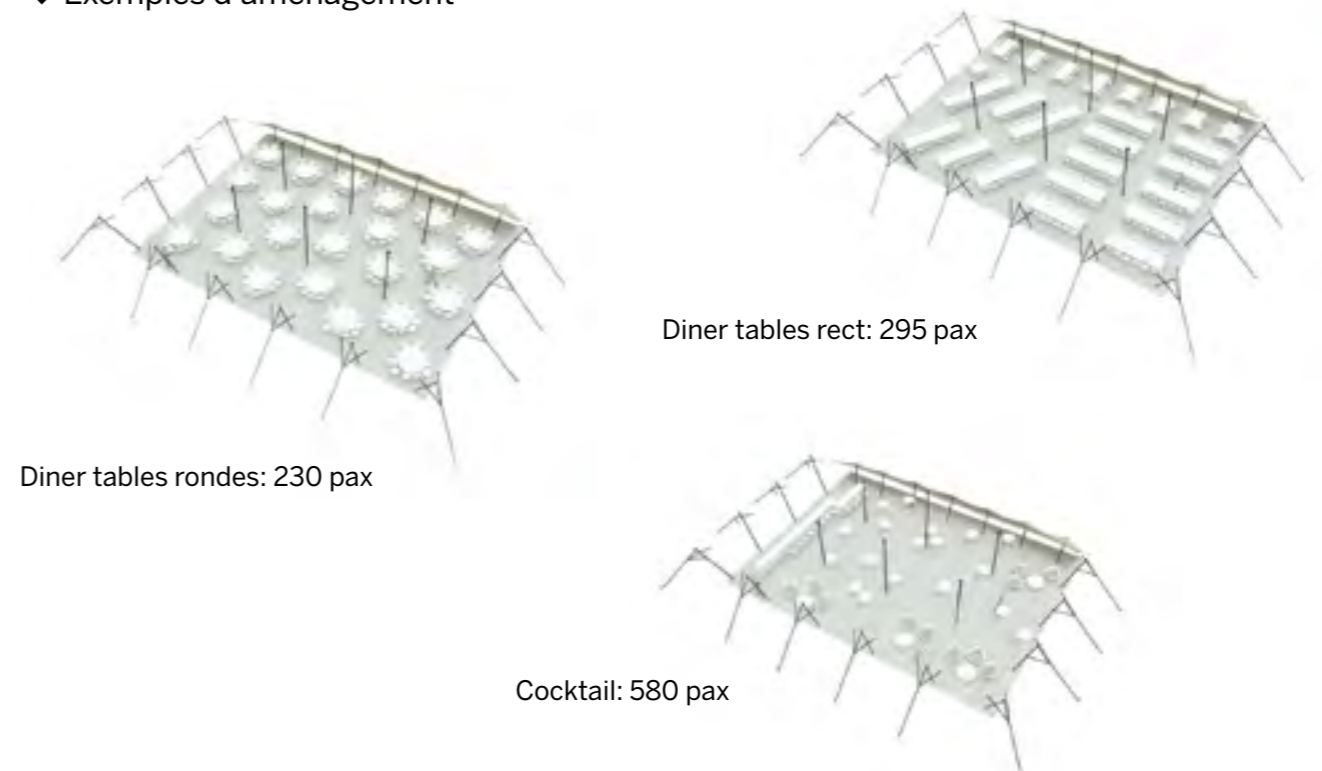

Tente Stretch 315m²
15m x 21m

Modèle XL315

Un côté fermé

Disponible en
blanc perlé et sable

Conformes aux normes
CTS en vigueur

◆ Plan de repérage

◆ Surface utile

◆ Exemples d'aménagement

Modèle XL315 Un côté fermé

Tente Stretch 315m²
15m x 21m

Modèle XL315

Deux côtés fermés

Disponible en
blanc perlé et sable

Conformes aux normes
CTS en vigueur

◆ Plan de repérage

◆ Surface utile

◆ Exemples d'aménagement

Diner tables rondes: 220 pax

Diner tables rect: 260 pax

Cocktail: 515 pax

Modèle XL315 Deux côtés fermés

Tente Stretch 315m²
15m x 21m

Modèle XL315

Trois côtés fermés