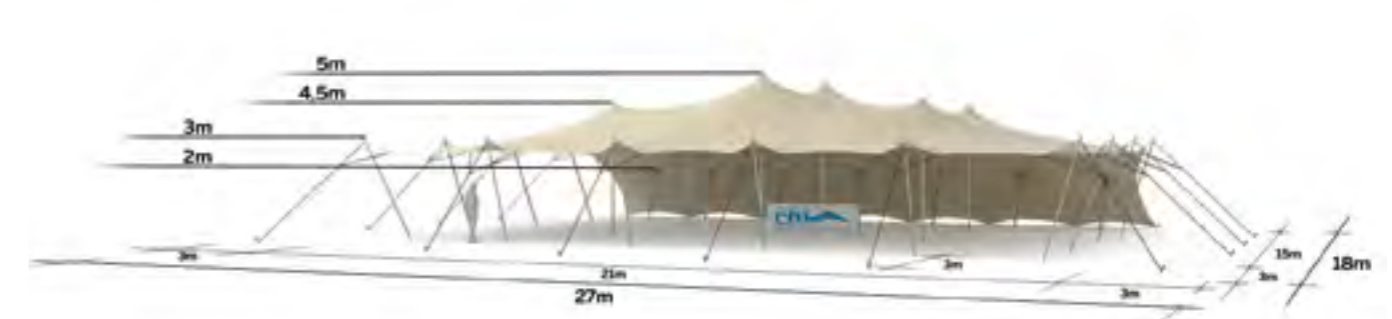

Tente Stretch 315m²
15m x 21m

Modèle XL315

Un côté fermé

Disponible en
blanc perlé et sable

Conformes aux normes
CTS en vigueur

◆ Plan de repérage

◆ Surface utile

◆ Exemples d'aménagement