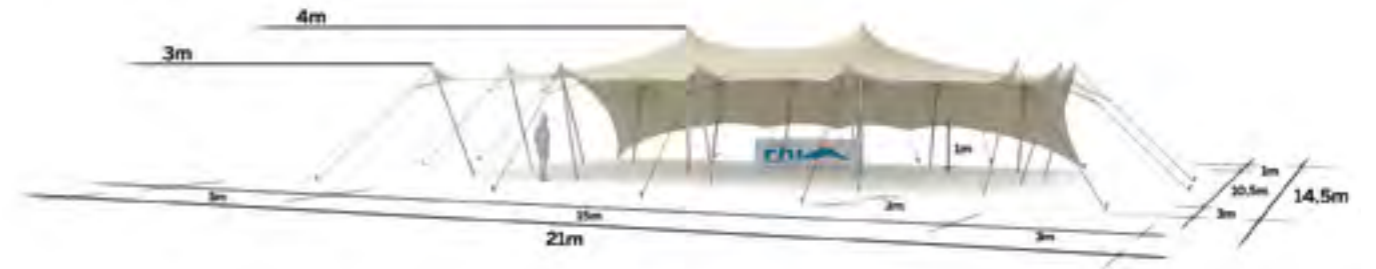

Un côté semi-fermé

Disponible en
blanc perlé et sable

Conformes aux normes
CTS en vigueur

◆ Plan de repérage

◆ Surface utile

◆ Exemples d'aménagement

Tente Stretch 157m²
10,5m x 15m

Modèle M157