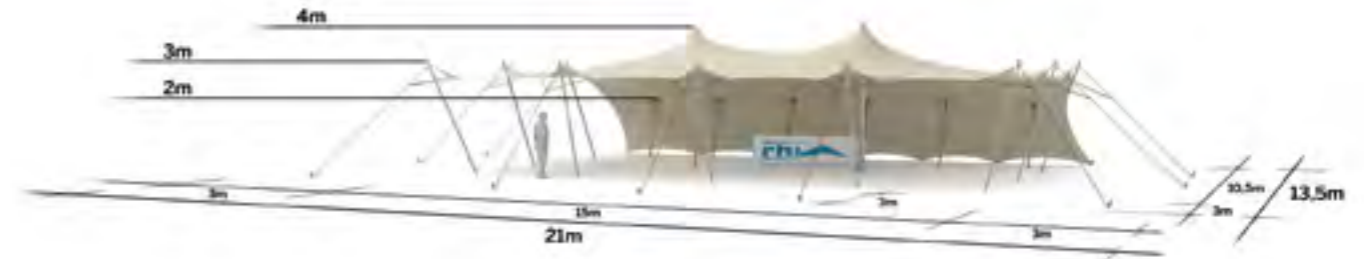

Un côté fermé

Disponible en blanc perlé et sable

Conformes aux normes CTS en vigueur

◆ Plan de repérage

◆ Surface utile

◆ Exemples d'aménagement

Tente Stretch 157m²
10,5m x 15m

Modèle M157