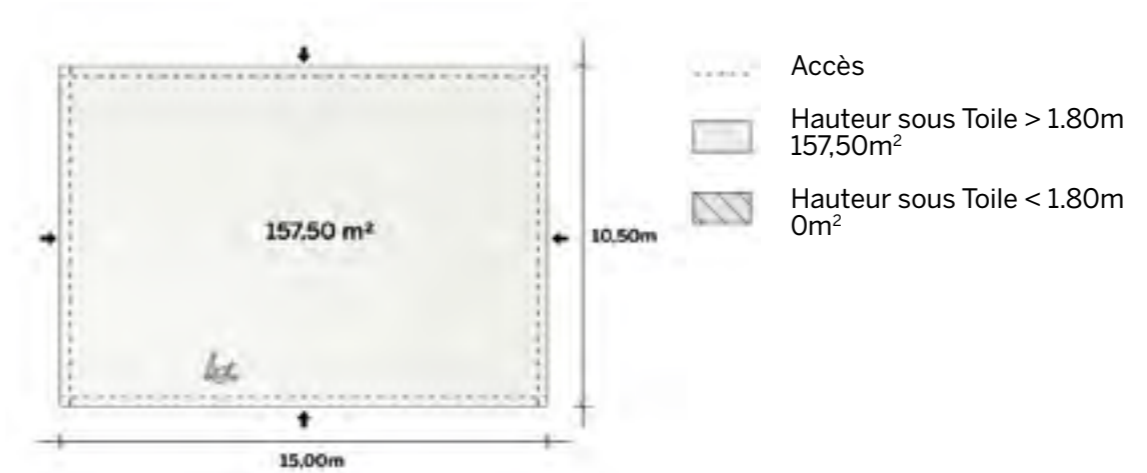

Modèle M079
10,5m x 7,5m (79m²)

Modèle M157
10,5m x 15m (157m²)

Modèle XL315
21m x 15m (315m²)

Tailles	Dimensions possibles	Compositions modèles
27m ²	5,25m x 5,25m	XS027
39m ²	5,25m x 7,5m	XS039
79m ²	7,5m x 10,5m	XS039 + XS039 M079
118m ²	7,5m x 15,75m	XS039 + XS039 + XS039 XS039 + M079
157m ²	7,5m x 21m 10,5m x 15m	M079 + M079 M157
197m ²	7,5m x 26,25m	XS039 + M079 + M079
236m ²	10,5m x 22,5m 7,5m x 31,5m	M079 + M157 M079 + M079 + M079
315m ²	10,5m x 30m 15m x 21m	M157 + M157 XL315
394m ²	10,5m x 37,5m	M157 + M157 + M079
472m ²	15m x 31,5m 10,5 x 45m	XL315 + M157 M157 + M157 + M157
630m ²	21m x 30m 15m x 42m	XL315 + XL315 M157 + M157 + XL315
790m ²	15m x 52,5m	XL315 + XL315 + M157
945m ²	15m x 63m	XL315 + XL315 + XL315

Modèle M079

Deux côtés fermés

Disponible en blanc perlé et sable

Conformes aux normes CTS en vigueur

◆ Plan de repérage

◆ Surface utile

◆ Exemples d'aménagement

Tente Stretch 79m²
10,5m x 7,5m

Diner tables rect: 70 pax

Cocktail: 140 pax

Modèle
M157

Tente Stretch 157m²
10,5m x 15m

Modèle M157

Tout ouvert

Disponible en
blanc perlé et sable

Conformes aux normes
CTS en vigueur

◆ Plan de repérage

◆ Surface utile

◆ Exemples d'aménagement

Tente Stretch 157m²
10,5m x 15m

Modèle M157

Quatre coins au sol

Disponible en blanc perlé et sable

Conformes aux normes CTS en vigueur