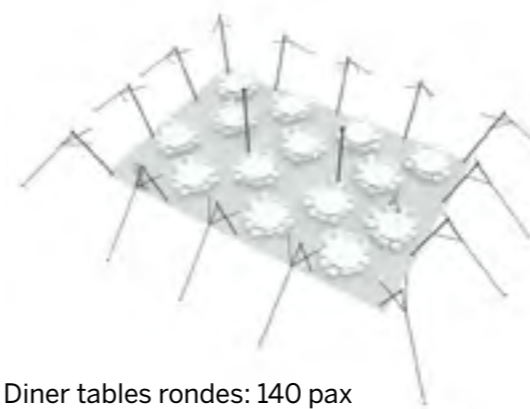

Diner tables rect: 70 pax

Cocktail: 140 pax

Modèle
M157

Tente Stretch 157m²
10,5m x 15m

Modèle M157

Tout ouvert

Disponible en
blanc perlé et sable

Conformes aux normes
CTS en vigueur

◆ Plan de repérage

◆ Surface utile

◆ Exemples d'aménagement

Tente Stretch 157m²
10,5m x 15m

Modèle M157

Quatre coins au sol

Disponible en blanc perlé et sable

Conformes aux normes CTS en vigueur