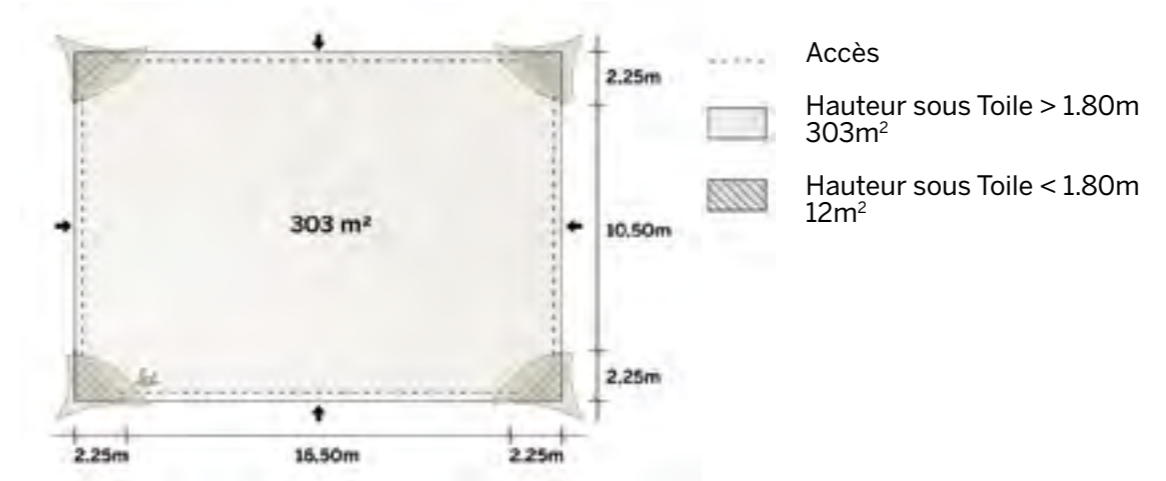

Conformes aux normes CTS en vigueur

◆ Plan de repérage

◆ Surface utile

◆ Exemples d'aménagement

Diner tables rondes: 260 pax

Diner tables rect: 315 pax

Cocktail: 630 pax

Tente Stretch 315m²
15m x 21m

Modèle XL315

Quatre coins au sol

◆ Plan de repérage

◆ Surface utile

Disponible en
blanc perlé et sable

Conformes aux normes
CTS en vigueur

◆ Exemples d'aménagement

Tente Stretch 315m²
15m x 21m