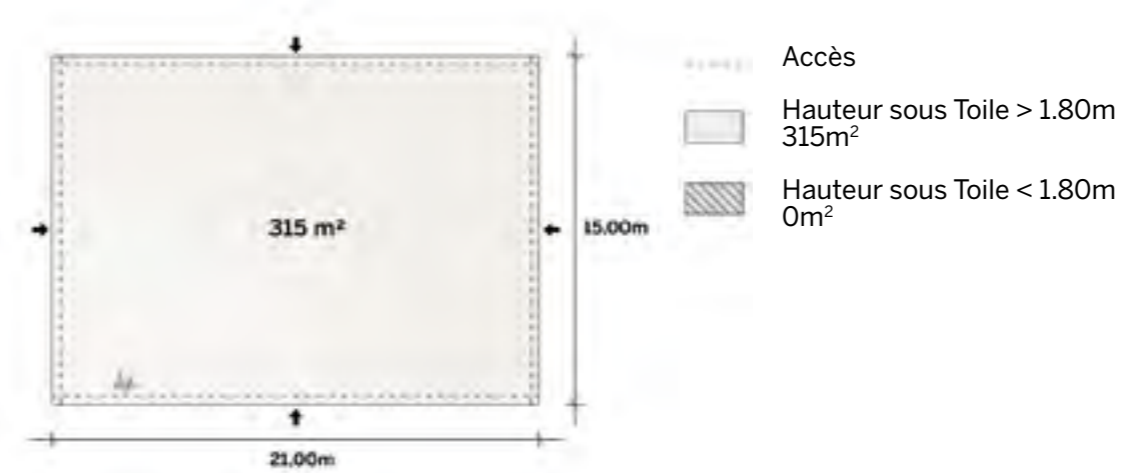

◆ Surface utile