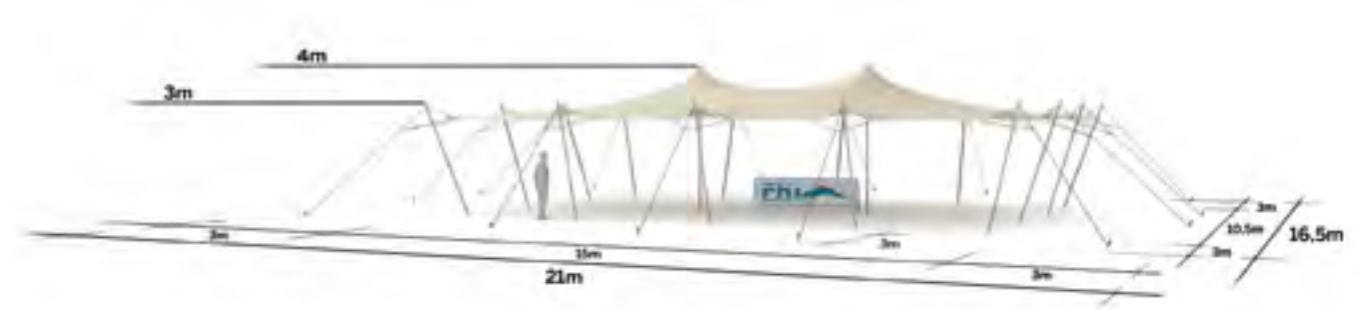

◆ Plan de repérage