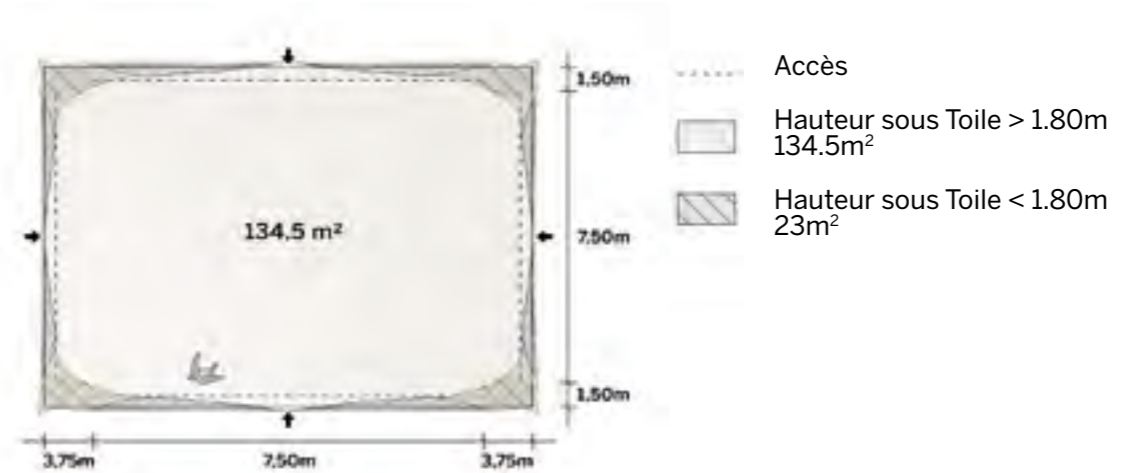

Modèle M157

Trois côtés fermés

Disponible en
blanc perlé et sable

Conformes aux normes
CTS en vigueur

◆ Plan de repérage

◆ Surface utile

◆ Exemples d'aménagement

Diner tables rondes: 90 pax

Diner tables rect: 100 pax

Cocktail: 200 pax

Modèle M157 Trois côtés fermés

Tente Stretch 157m²
10,5m x 15m

Modèle M157

Quatre portes-fenêtres

Disponible en
blanc perlé et sable

Conformes aux normes
CTS en vigueur

◆ Plan de repérage

◆ Surface utile

◆ Exemples d'aménagement

Diner tables rondes: 120 pax

Diner tables rect: 140 pax

Cocktail: 280 pax

Tente Stretch 157m²
10,5m x 15m

Modèle M157