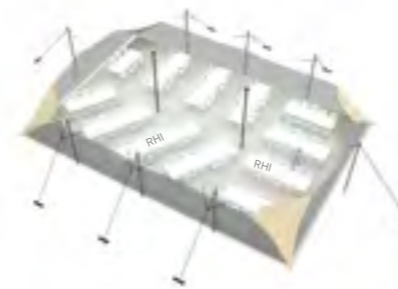

Deux panneaux de 15m + deux portes-fenêtres 10,5m

Disponible en
blanc perlé et sable

Conformes aux normes
CTS en vigueur

◆ Plan de repérage

◆ Surface utile

◆ Exemples d'aménagement

Diner tables rect: 150 pax