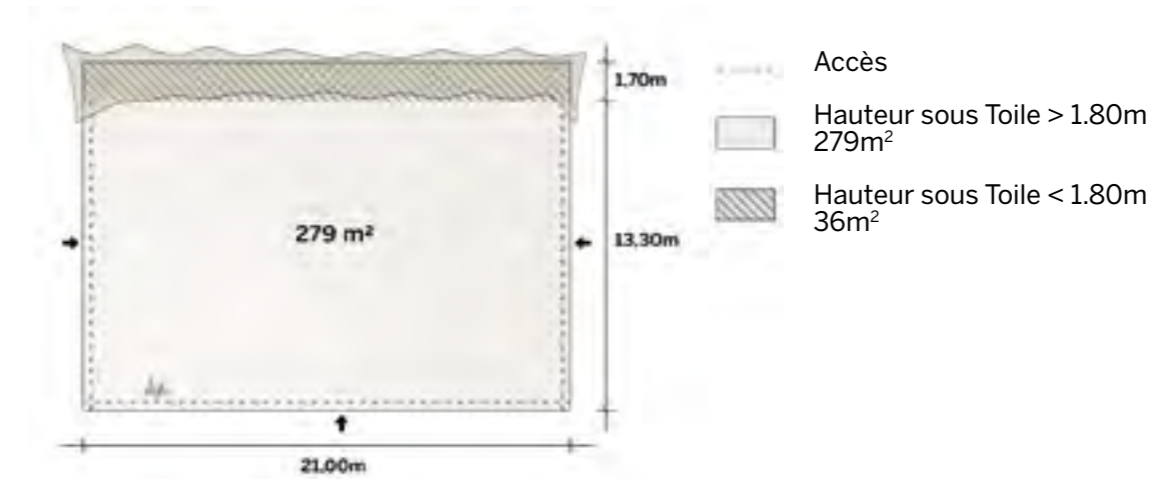

Tente Stretch 315m²
15m x 21m

Modèle XL315

Un côté fermé

Disponible en
blanc perlé et sable

Conformes aux normes
CTS en vigueur

◆ Plan de repérage

◆ Surface utile

◆ Exemples d'aménagement