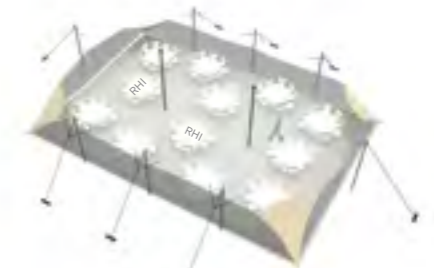

Deux panneaux de 15m + deux portes-fenêtres 10,5m

Disponible en
blanc perlé et sable

Conformes aux normes
CTS en vigueur

◆ Plan de repérage

◆ Surface utile

◆ Exemples d'aménagement

Diner tables rect: 150 pax