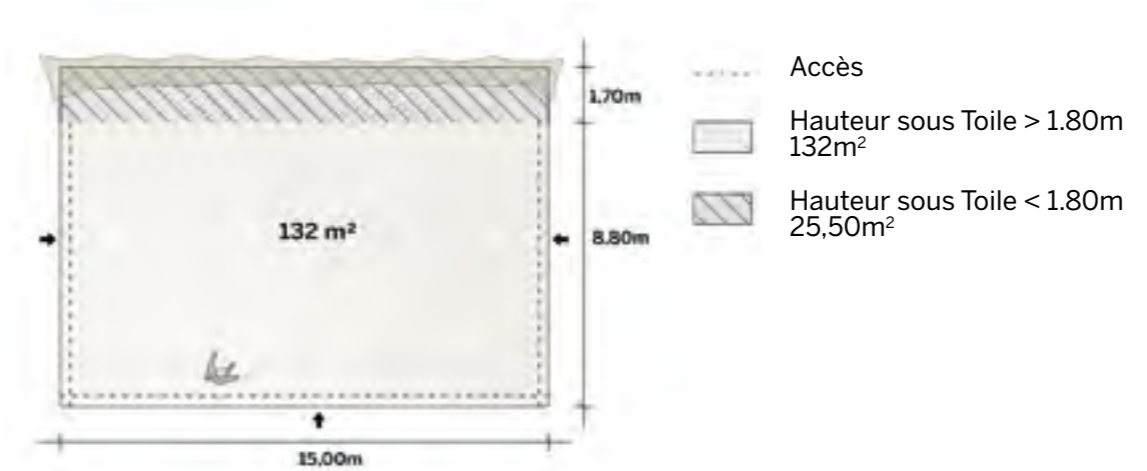

Un côté fermé

Disponible en blanc perlé et sable

Conformes aux normes CTS en vigueur

◆ Plan de repérage

◆ Surface utile

◆ Exemples d'aménagement

Tente Stretch 157m²
10,5m x 15m

Modèle M157