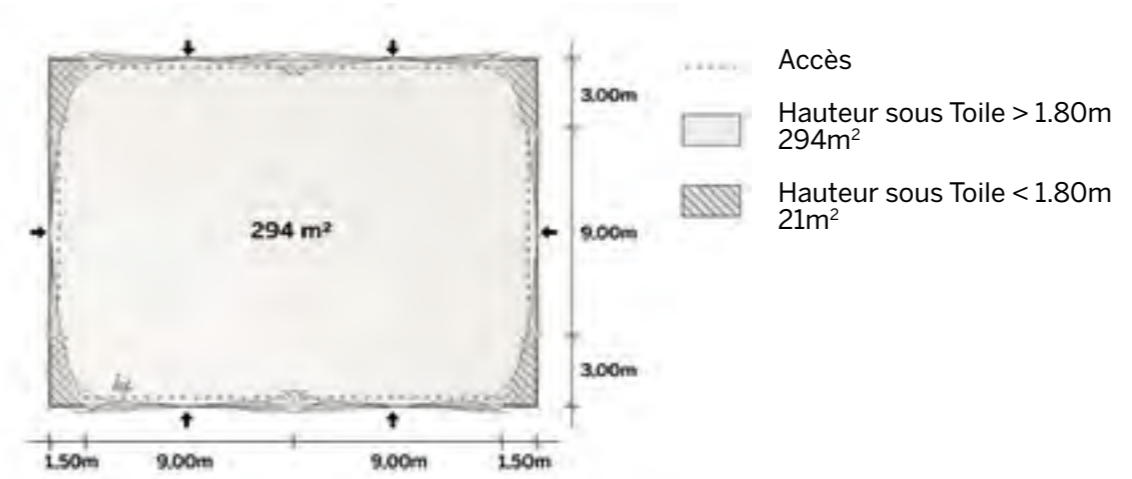

Modèle XL315 Trois côtés fermés

Tente Stretch 315m²
15m x 21m

Modèle XL315

Six portes-fenêtres

Disponible en
blanc perlé et sable

Conformes aux normes
CTS en vigueur

◆ Plan de repérage

◆ Surface utile

◆ Exemples d'aménagement

Gamme
Arachnide

Tente Stretch 330m²
de diamètre 20,7m
Modèle O330
octogonal

Tout ouvert

Disponible en
blanc perlé et sable

Conformes aux normes
CTS en vigueur

◆ Plan de repérage

◆ Surface utile