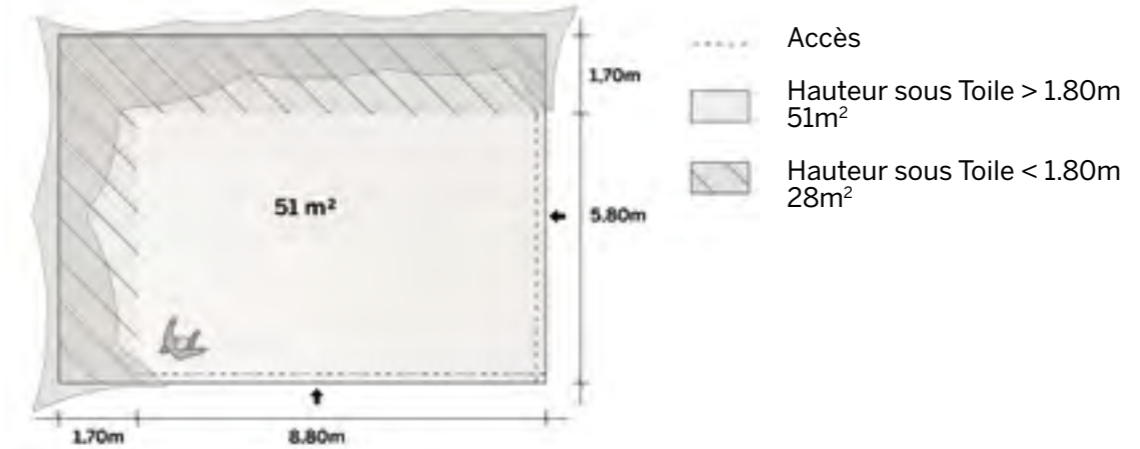

Modèle M079

Deux côtés fermés

Disponible en blanc perlé et sable

Conformes aux normes CTS en vigueur

◆ Plan de repérage

◆ Surface utile

◆ Exemples d'aménagement

Tente Stretch 79m²
10,5m x 7,5m