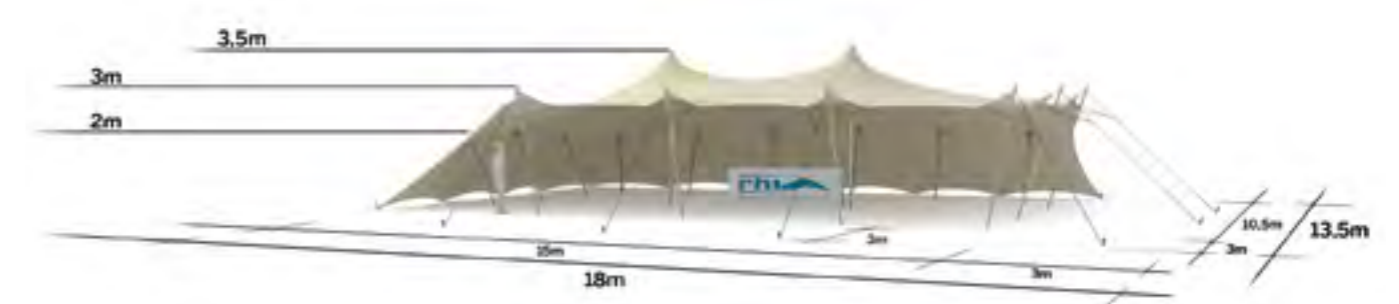

Deux côtés fermés

Disponible en
blanc perlé et sable

Conformes aux normes
CTS en vigueur

◆ Plan de repérage

◆ Surface utile

◆ Exemples d'aménagement

Modèle M157 Deux côtés fermés

Tente Stretch 157m²
10,5m x 15m