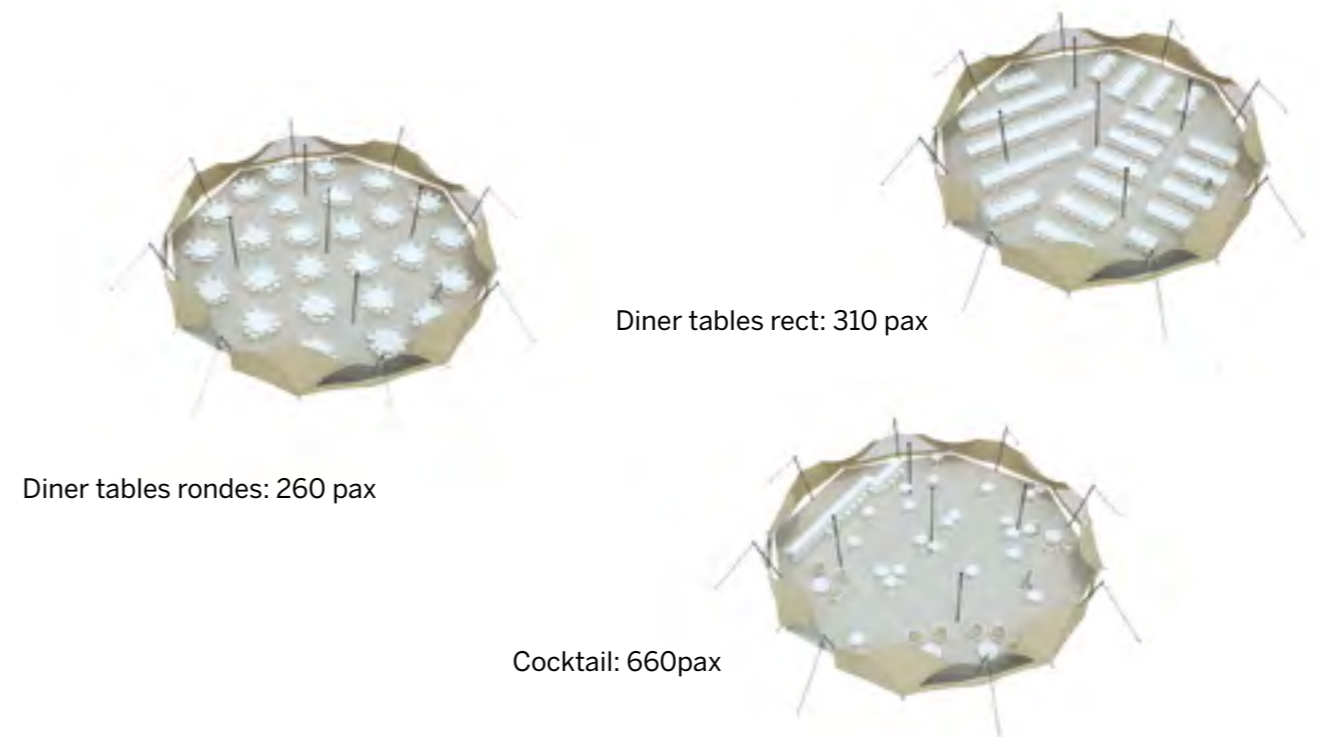

◆ Exemples d'aménagement