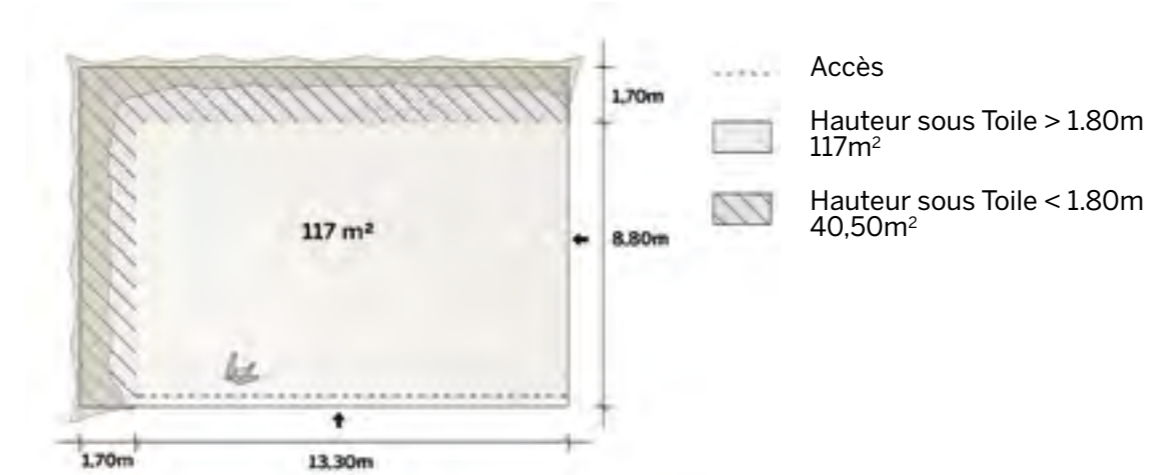

Deux côtés fermés

Disponible en
blanc perlé et sable

Conformes aux normes
CTS en vigueur

◆ Plan de repérage

◆ Surface utile

◆ Exemples d'aménagement

Modèle M157 Deux côtés fermés

Tente Stretch 157m²
10,5m x 15m

Modèle M157

Trois côtés fermés

Disponible en
blanc perlé et sable

Conformes aux normes
CTS en vigueur

◆ Plan de repérage

◆ Surface utile

◆ Exemples d'aménagement

Diner tables rondes: 90 pax