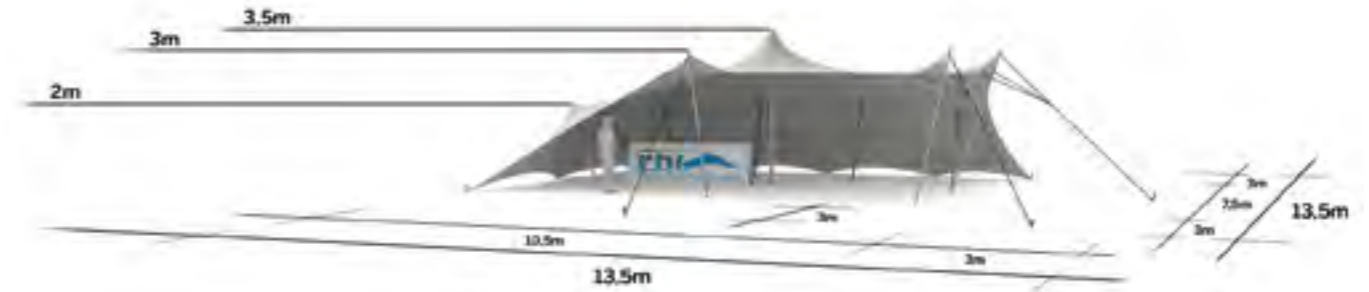

Modèle M079

Deux côtés fermés

Disponible en blanc perlé et sable

Conformes aux normes CTS en vigueur

◆ Plan de repérage

◆ Surface utile

◆ Exemples d'aménagement

Tente Stretch 79m²
10,5m x 7,5m