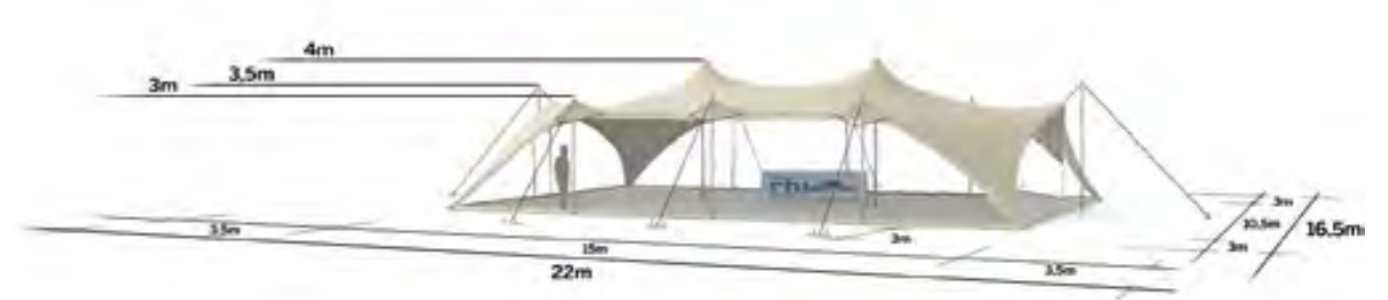

◆ Plan de repérage