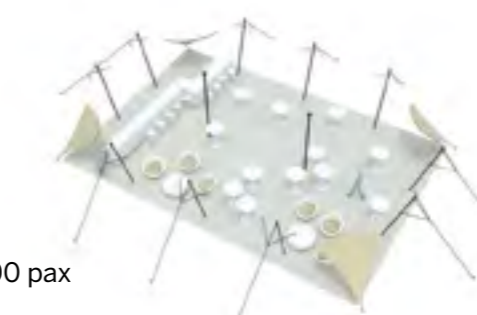

◆ Plan de repérage

◆ Surface utile

◆ Exemples d'aménagement

Diner tables rondes: 120 pax

Diner tables rect: 150 pax

Cocktail: 300 pax

Tente Stretch 157m²
10,5m x 15m

Modèle M157