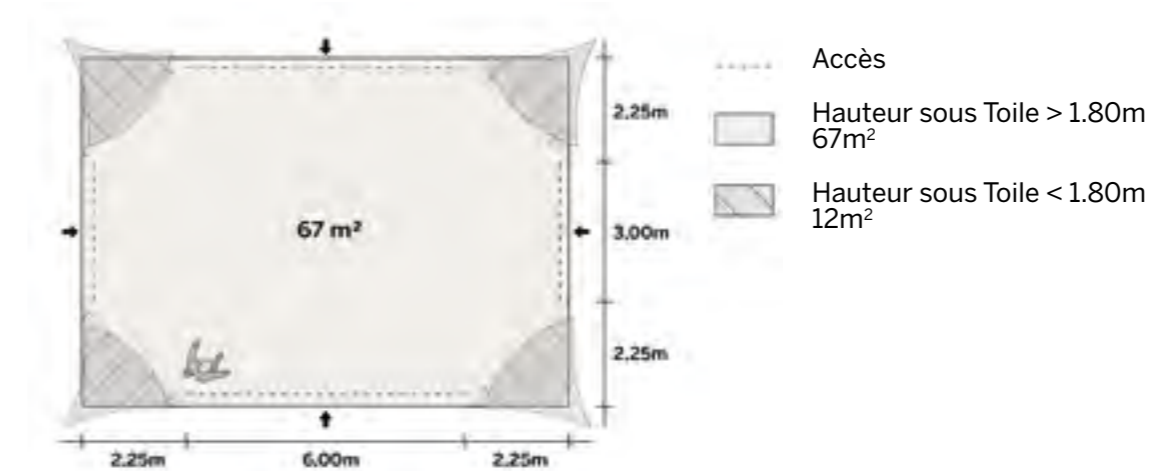

Modèle M079
10,5m x 7,5m (79m²)

Modèle M157
10,5m x 15m (157m²)

Modèle XL315
21m x 15m (315m²)

Tailles	Dimensions possibles	Compositions modèles
27m ²	5,25m x 5,25m	XS027
39m ²	5,25m x 7,5m	XS039
79m ²	7,5m x 10,5m	XS039 + XS039 M079
118m ²	7,5m x 15,75m	XS039 + XS039 + XS039 XS039 + M079
157m ²	7,5m x 21m 10,5m x 15m	M079 + M079 M157
197m ²	7,5m x 26,25m	XS039 + M079 + M079
236m ²	10,5m x 22,5m 7,5m x 31,5m	M079 + M157 M079 + M079 + M079
315m ²	10,5m x 30m 15m x 21m	M157 + M157 XL315
394m ²	10,5m x 37,5m	M157 + M157 + M079
472m ²	15m x 31,5m 10,5 x 45m	XL315 + M157 M157 + M157 + M157
630m ²	21m x 30m 15m x 42m	XL315 + XL315 M157 + M157 + XL315
790m ²	15m x 52,5m	XL315 + XL315 + M157
945m ²	15m x 63m	XL315 + XL315 + XL315

◆ Surface utile

◆ Exemples d'aménagement

Tente Stretch 79m²
10,5m x 7,5m

Modèle M079

Quatre coins au sol

Disponible en
blanc perlé et sable

Conformes aux normes
CTS en vigueur

◆ Plan de repérage

◆ Surface utile

◆ Exemples d'aménagement

Diner tables rondes: 60 pax

Diner tables rect: 70 pax

Cocktail: 135 pax

Tente Stretch 79m²
10,5m x 7,5m

Modèle M079

Un côté semi-fermé

◆ Plan de repérage

◆ Surface utile

Disponible en blanc perlé et sable

Conformes aux normes CTS en vigueur

◆ Exemples d'aménagement

Modèle M079 Un côté semi-fermé

Tente Stretch 79m²
10,5m x 7,5m

Modèle M079