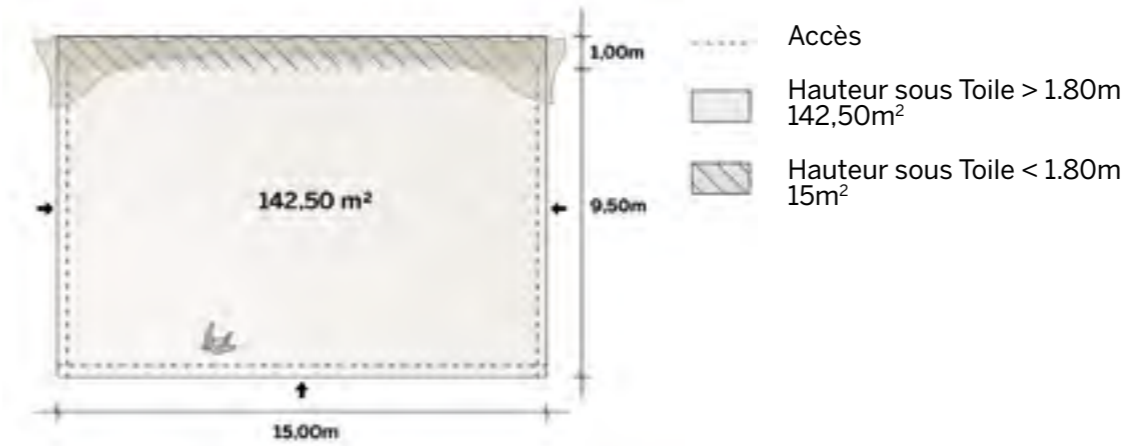

◆ Plan de repérage

◆ Surface utile

◆ Exemples d'aménagement

Diner tables rondes: 120 pax

Diner tables rect: 150 pax

Cocktail: 300 pax

Tente Stretch 157m²
10,5m x 15m

Modèle M157

Un côté semi-fermé

Disponible en
blanc perlé et sable

Conformes aux normes
CTS en vigueur

◆ Plan de repérage

◆ Surface utile

◆ Exemples d'aménagement

Tente Stretch 157m²
10,5m x 15m

Modèle M157