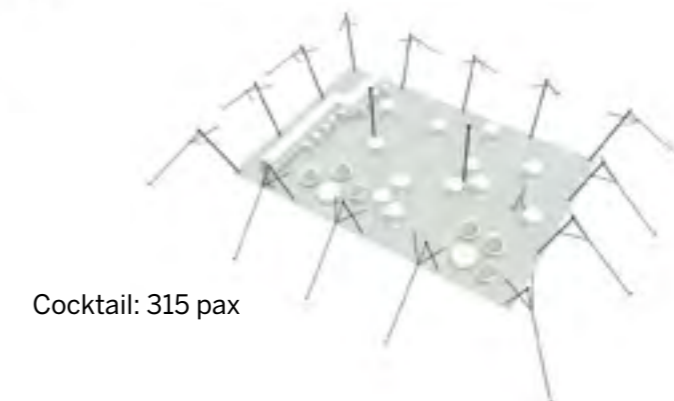

◆ Exemples d'aménagement