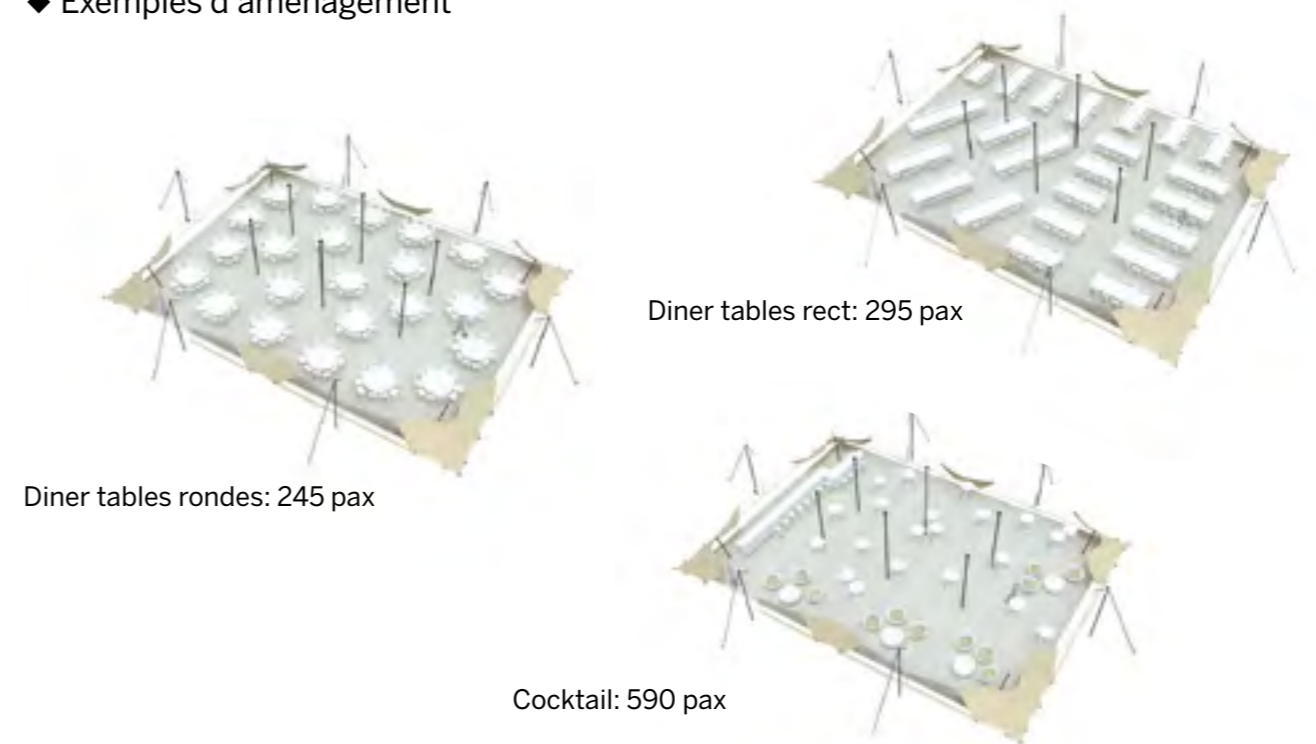

◆ Plan de repérage

◆ Surface utile

◆ Exemples d'aménagement

Diner tables rondes: 200 pax

Diner tables rect: 235 pax

Cocktail: 470 pax

Disponible en
blanc perlé et sable

Conformes aux normes
CTS en vigueur

Modèle XL315 Trois côtés fermés

Tente Stretch 315m²
15m x 21m

Modèle XL315

Six portes-fenêtres

Disponible en
blanc perlé et sable

Conformes aux normes
CTS en vigueur

◆ Plan de repérage

◆ Surface utile

◆ Exemples d'aménagement

Gamme
Arachnide

Tente Stretch 330m²
de diamètre 20,7m
Modèle O330
octogonal

Tout ouvert

Disponible en
blanc perlé et sable

Conformes aux normes
CTS en vigueur

◆ Plan de repérage

◆ Surface utile

◆ Exemples d'aménagement

Modèle O330 Tout ouvert

Tente Stretch 330m²
de diamètre 20,7m
Modèle O330
octogonal

Tout fermé

Disponible en
blanc perlé et sable

Conformes aux normes
CTS en vigueur

◆ Plan de repérage