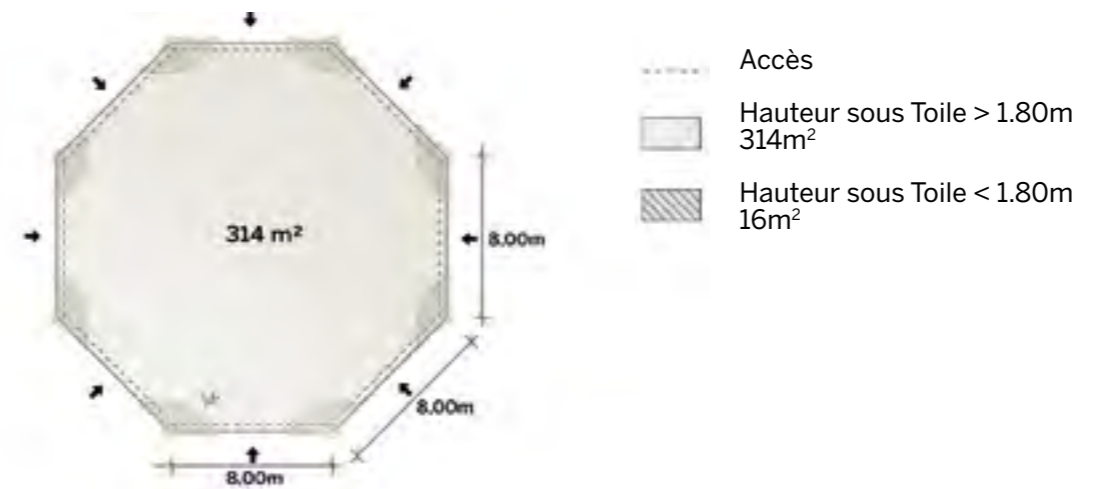

◆ Exemples d'aménagement

Gamme
Arachnide

Tente Stretch 330m²
de diamètre 20,7m
Modèle O330
octogonal

Tout ouvert

Disponible en
blanc perlé et sable

Conformes aux normes
CTS en vigueur

◆ Plan de repérage

◆ Surface utile

◆ Exemples d'aménagement

Modèle O330 Tout ouvert

Tente Stretch 330m²
de diamètre 20,7m
Modèle O330
octogonal

Tout fermé

Disponible en
blanc perlé et sable

Conformes aux normes
CTS en vigueur

◆ Plan de repérage