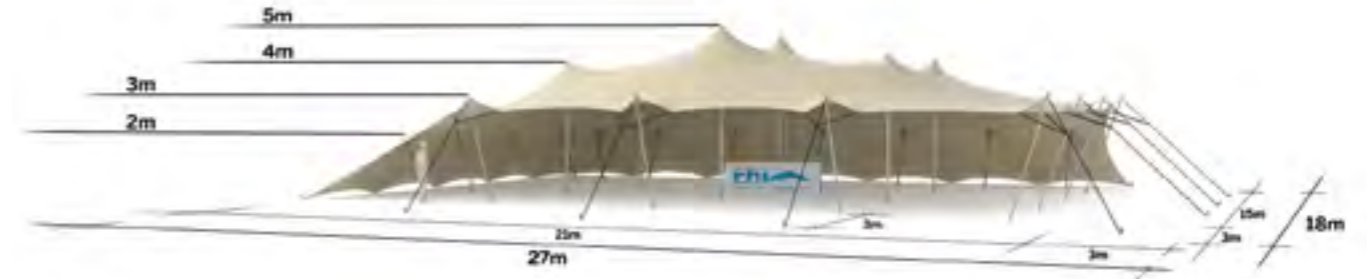

Modèle XL315 Un côté fermé

Tente Stretch 315m²
15m x 21m

Modèle XL315

Deux côtés fermés

Disponible en
blanc perlé et sable

Conformes aux normes
CTS en vigueur

◆ Plan de repérage

◆ Surface utile