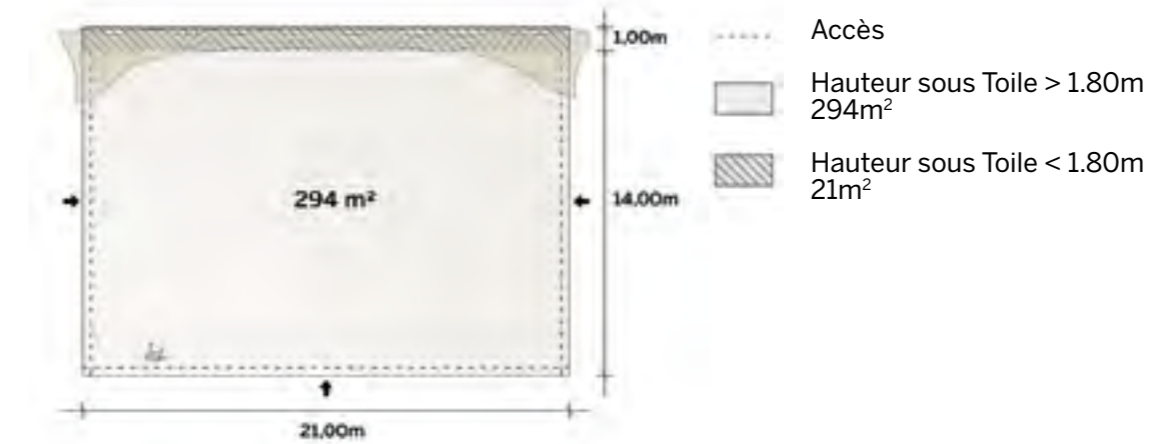

Modèle XL315

Un côté semi-fermé

Disponible en
blanc perlé et sable

Conformes aux normes
CTS en vigueur

◆ Plan de repérage

◆ Surface utile

◆ Exemples d'aménagement

Modèle XL315 Un côté semi-fermé