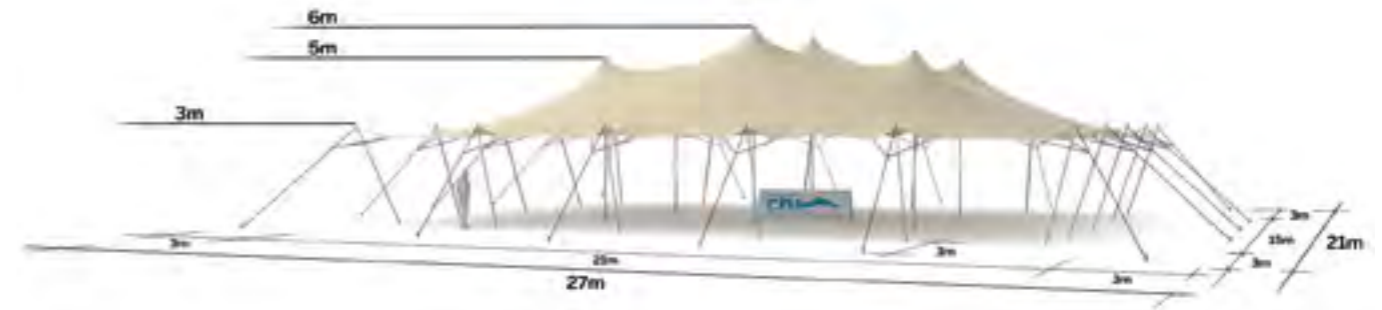

◆ Plan de repérage