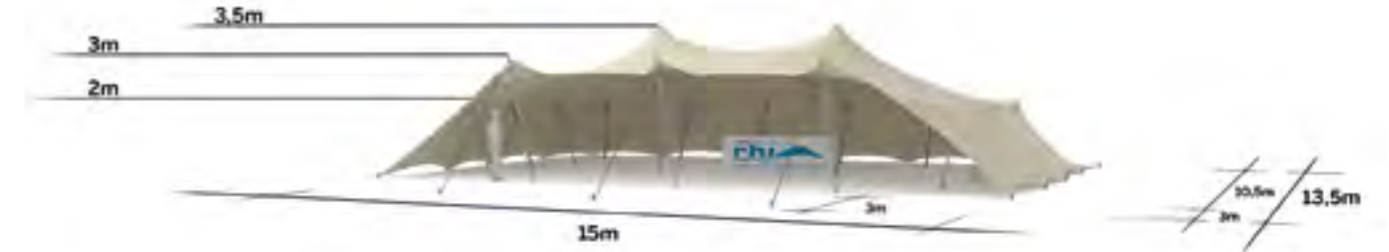

Modèle M157

Trois côtés fermés

Disponible en
blanc perlé et sable

Conformes aux normes
CTS en vigueur

◆ Plan de repérage

◆ Surface utile

◆ Exemples d'aménagement

Diner tables rondes: 90 pax