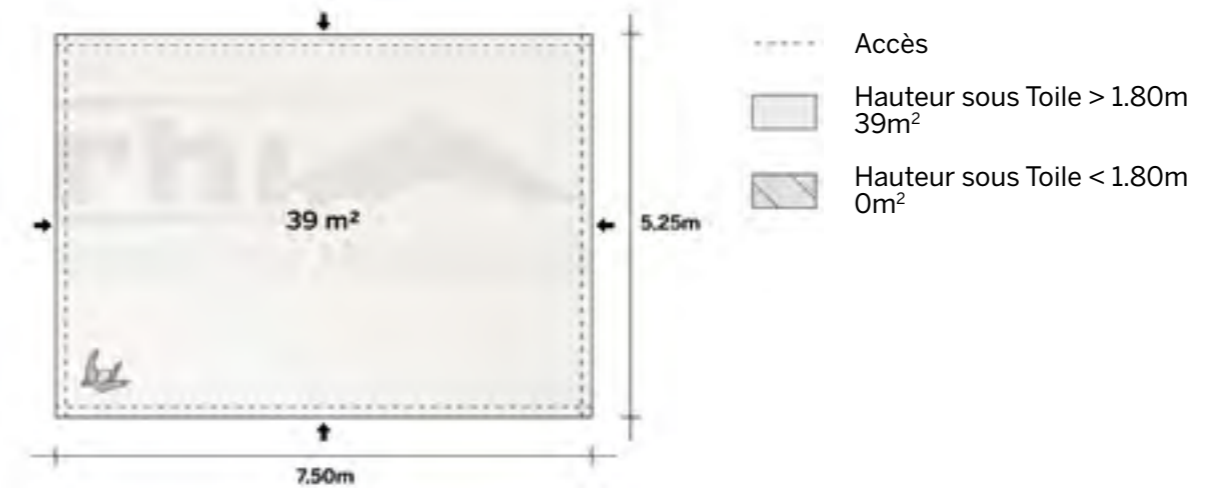

Modèle Octogonal O330
De diamètre 20,7m (330m²)
Tout ouvert

Modèle Octogonal O330
De diamètre 20,7m (330m²)
Tout fermé

Gamme Arachnide

Gamme
Modulaire

Cinq modèles

Modèle XS027
5,25m x 5,25m (27m²)

Modèle XS039
5,25m x 7,5m (39m²)

Modèle M079
10,5m x 7,5m (79m²)

Modèle M157
10,5m x 15m (157m²)

Modèle XL315
21m x 15m (315m²)

Tailles	Dimensions possibles	Compositions modèles
27m ²	5,25m x 5,25m	XS027
39m ²	5,25m x 7,5m	XS039
79m ²	7,5m x 10,5m	XS039 + XS039 M079
118m ²	7,5m x 15,75m	XS039 + XS039 + XS039 XS039 + M079
157m ²	7,5m x 21m 10,5m x 15m	M079 + M079 M157
197m ²	7,5m x 26,25m	XS039 + M079 + M079
236m ²	10,5m x 22,5m 7,5m x 31,5m	M079 + M157 M079 + M079 + M079
315m ²	10,5m x 30m 15m x 21m	M157 + M157 XL315
394m ²	10,5m x 37,5m	M157 + M157 + M079
472m ²	15m x 31,5m 10,5 x 45m	XL315 + M157 M157 + M157 + M157
630m ²	21m x 30m 15m x 42m	XL315 + XL315 M157 + M157 + XL315
790m ²	15m x 52,5m	XL315 + XL315 + M157
945m ²	15m x 63m	XL315 + XL315 + XL315

Cocktail: 54 pax

Tente Stretch 39m²
5,25m x 7,5m

Modèle XS039

◆ Plan de repérage

◆ Surface utile

◆ Exemples d'aménagement

Diner tables rondes: 32 pax

Diner tables rect: 39 pax

Cocktail: 78 pax

Modèle
M079

Tente Stretch 79m²
10,5m x 7,5m

Modèle M079

Tout ouvert

Disponible en blanc perlé et sable

Conformes aux normes CTS en vigueur

◆ Plan de repérage