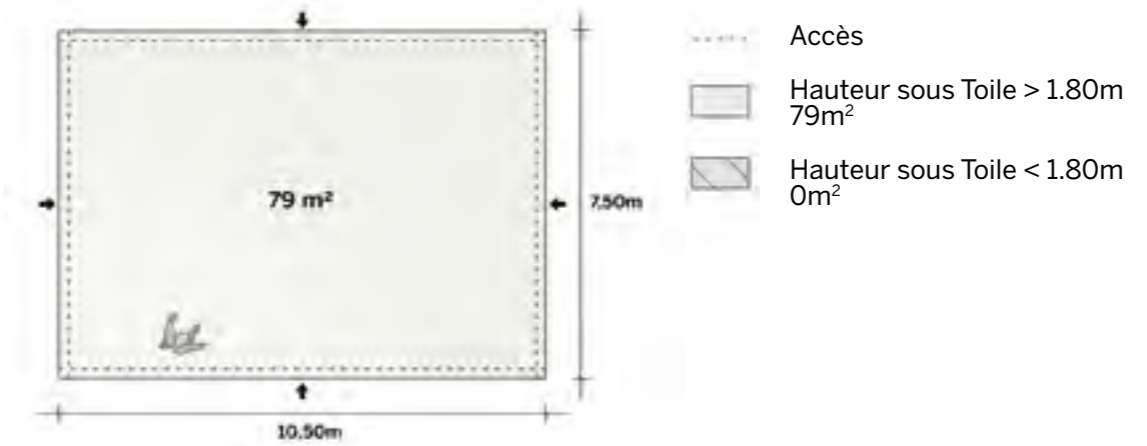

Modèle M079
10,5m x 7,5m (79m²)

Modèle M157
10,5m x 15m (157m²)

Modèle XL315
21m x 15m (315m²)

Tailles	Dimensions possibles	Compositions modèles
27m ²	5,25m x 5,25m	XS027
39m ²	5,25m x 7,5m	XS039
79m ²	7,5m x 10,5m	XS039 + XS039 M079
118m ²	7,5m x 15,75m	XS039 + XS039 + XS039 XS039 + M079
157m ²	7,5m x 21m 10,5m x 15m	M079 + M079 M157
197m ²	7,5m x 26,25m	XS039 + M079 + M079
236m ²	10,5m x 22,5m 7,5m x 31,5m	M079 + M157 M079 + M079 + M079
315m ²	10,5m x 30m 15m x 21m	M157 + M157 XL315
394m ²	10,5m x 37,5m	M157 + M157 + M079
472m ²	15m x 31,5m 10,5 x 45m	XL315 + M157 M157 + M157 + M157
630m ²	21m x 30m 15m x 42m	XL315 + XL315 M157 + M157 + XL315
790m ²	15m x 52,5m	XL315 + XL315 + M157
945m ²	15m x 63m	XL315 + XL315 + XL315

Cocktail: 78 pax

Modèle
M079

Tente Stretch 79m²
10,5m x 7,5m

Modèle M079

Tout ouvert

Disponible en blanc perlé et sable

Conformes aux normes CTS en vigueur

◆ Plan de repérage

◆ Surface utile

◆ Exemples d'aménagement

Tente Stretch 79m²
10,5m x 7,5m

Modèle M079

Quatre coins au sol

Disponible en
blanc perlé et sable

Conformes aux normes
CTS en vigueur

◆ Plan de repérage